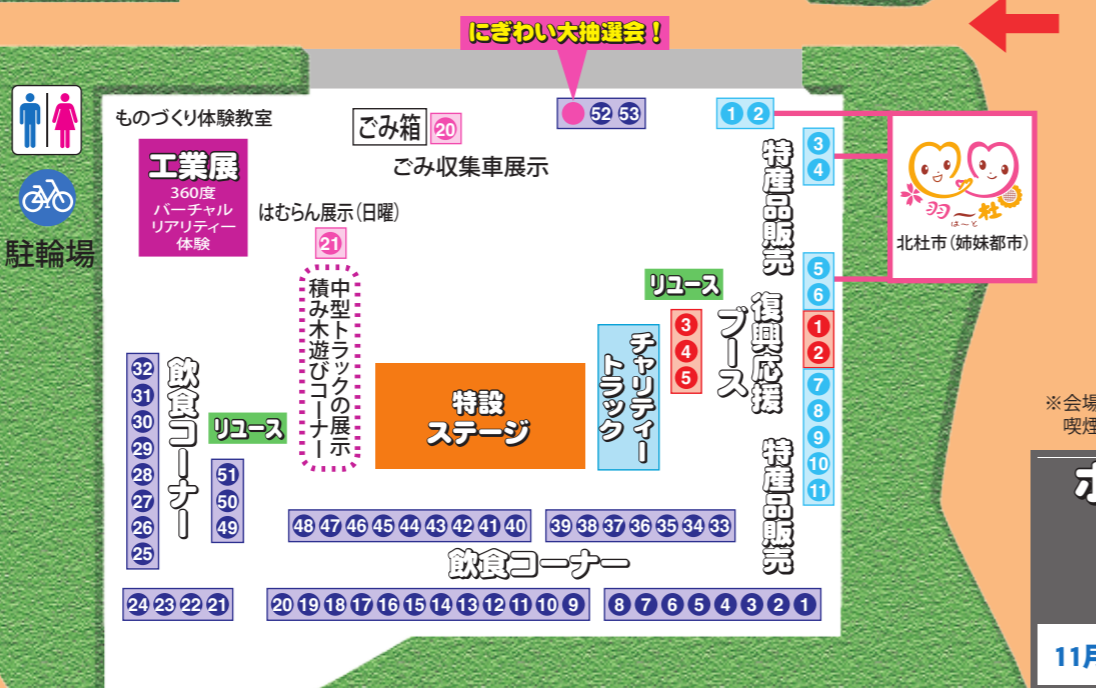

産業道路

トラクター試乗体験

小作

市役所通り

Table with 4 columns listing exhibitors and products under '復興応援ブース' (Recovery Support Booth).

同時開催 東京都パラリンピック体験プログラム「NO LIMITS CHALLENGE」
11月4日(土)のみ
10:00~16:00
会場:プレイランド

テニスコート (ドローン) イベント会場
駐輪場

赤ちゃん休憩室(2階)
※会場内では、指定喫煙場所での喫煙をお願いいたします。

ポイ捨て禁止等 マナーアップ キャンペーン
11月4日(土) 12:30~13:00

Table with 2 columns listing exhibitors under '特産品販売' (Specialty Product Sales).

Table with 3 columns listing food items under '飲食コーナー' (Food Corner).

Table with 3 columns listing items under '商品即売コーナー' (Goods for Sale Corner).

Table with 3 columns listing organizations under '紹介PRコーナー' (Introduction PR Corner).