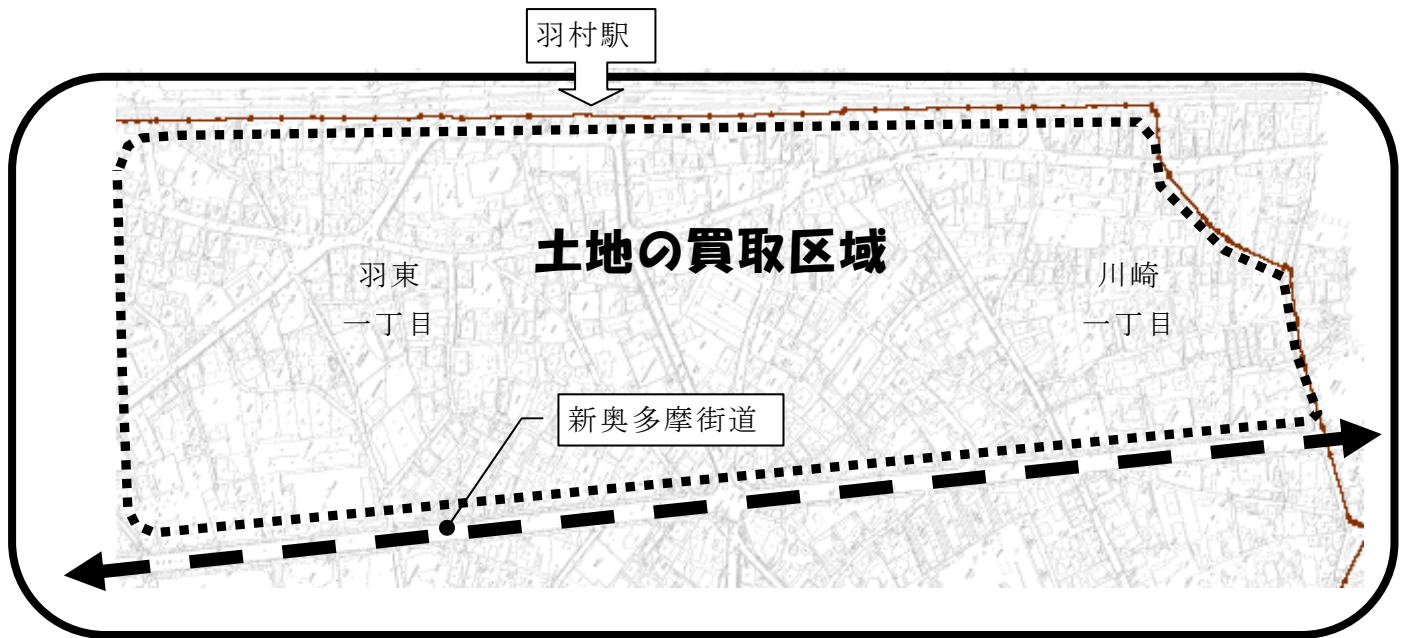

まちなみ

～人と環境に優しいまちづくりを目指して～

号外 平成 19 年 7 月 15 日

編集・発行 羽村市都市整備部区画整理事業課

土地の買取を進めています。

関係者の皆様には、日頃から羽村駅西口土地区画整理事業に関しましてご理解とご協力をいただき、誠にありがとうございます。

羽村市では、事業の円滑な推進を図るため、また、皆様のご負担を少しでも軽減するため、都市整備用地の買取を進めています。施行区域内に土地をお持ちの方で、土地の処分をご検討の方は、羽村駅西口土地区画整理事務所までご連絡をお願いします。

羽村駅西口土地区画整理事務所 担当 橋本・山崎
連絡先（042-570-7474）

今後も、羽村駅西口土地区画整理事業のさらなる推進のため、皆様のご理解とご協力をお願いいたします。

○羽村駅西口土地区画整理事務所

【開所日】毎週月曜日～金曜日

【開所時間】

午前8時30分～午後5時15分

【住所】羽村市羽東1-29-35

Tel (042) 570-7474