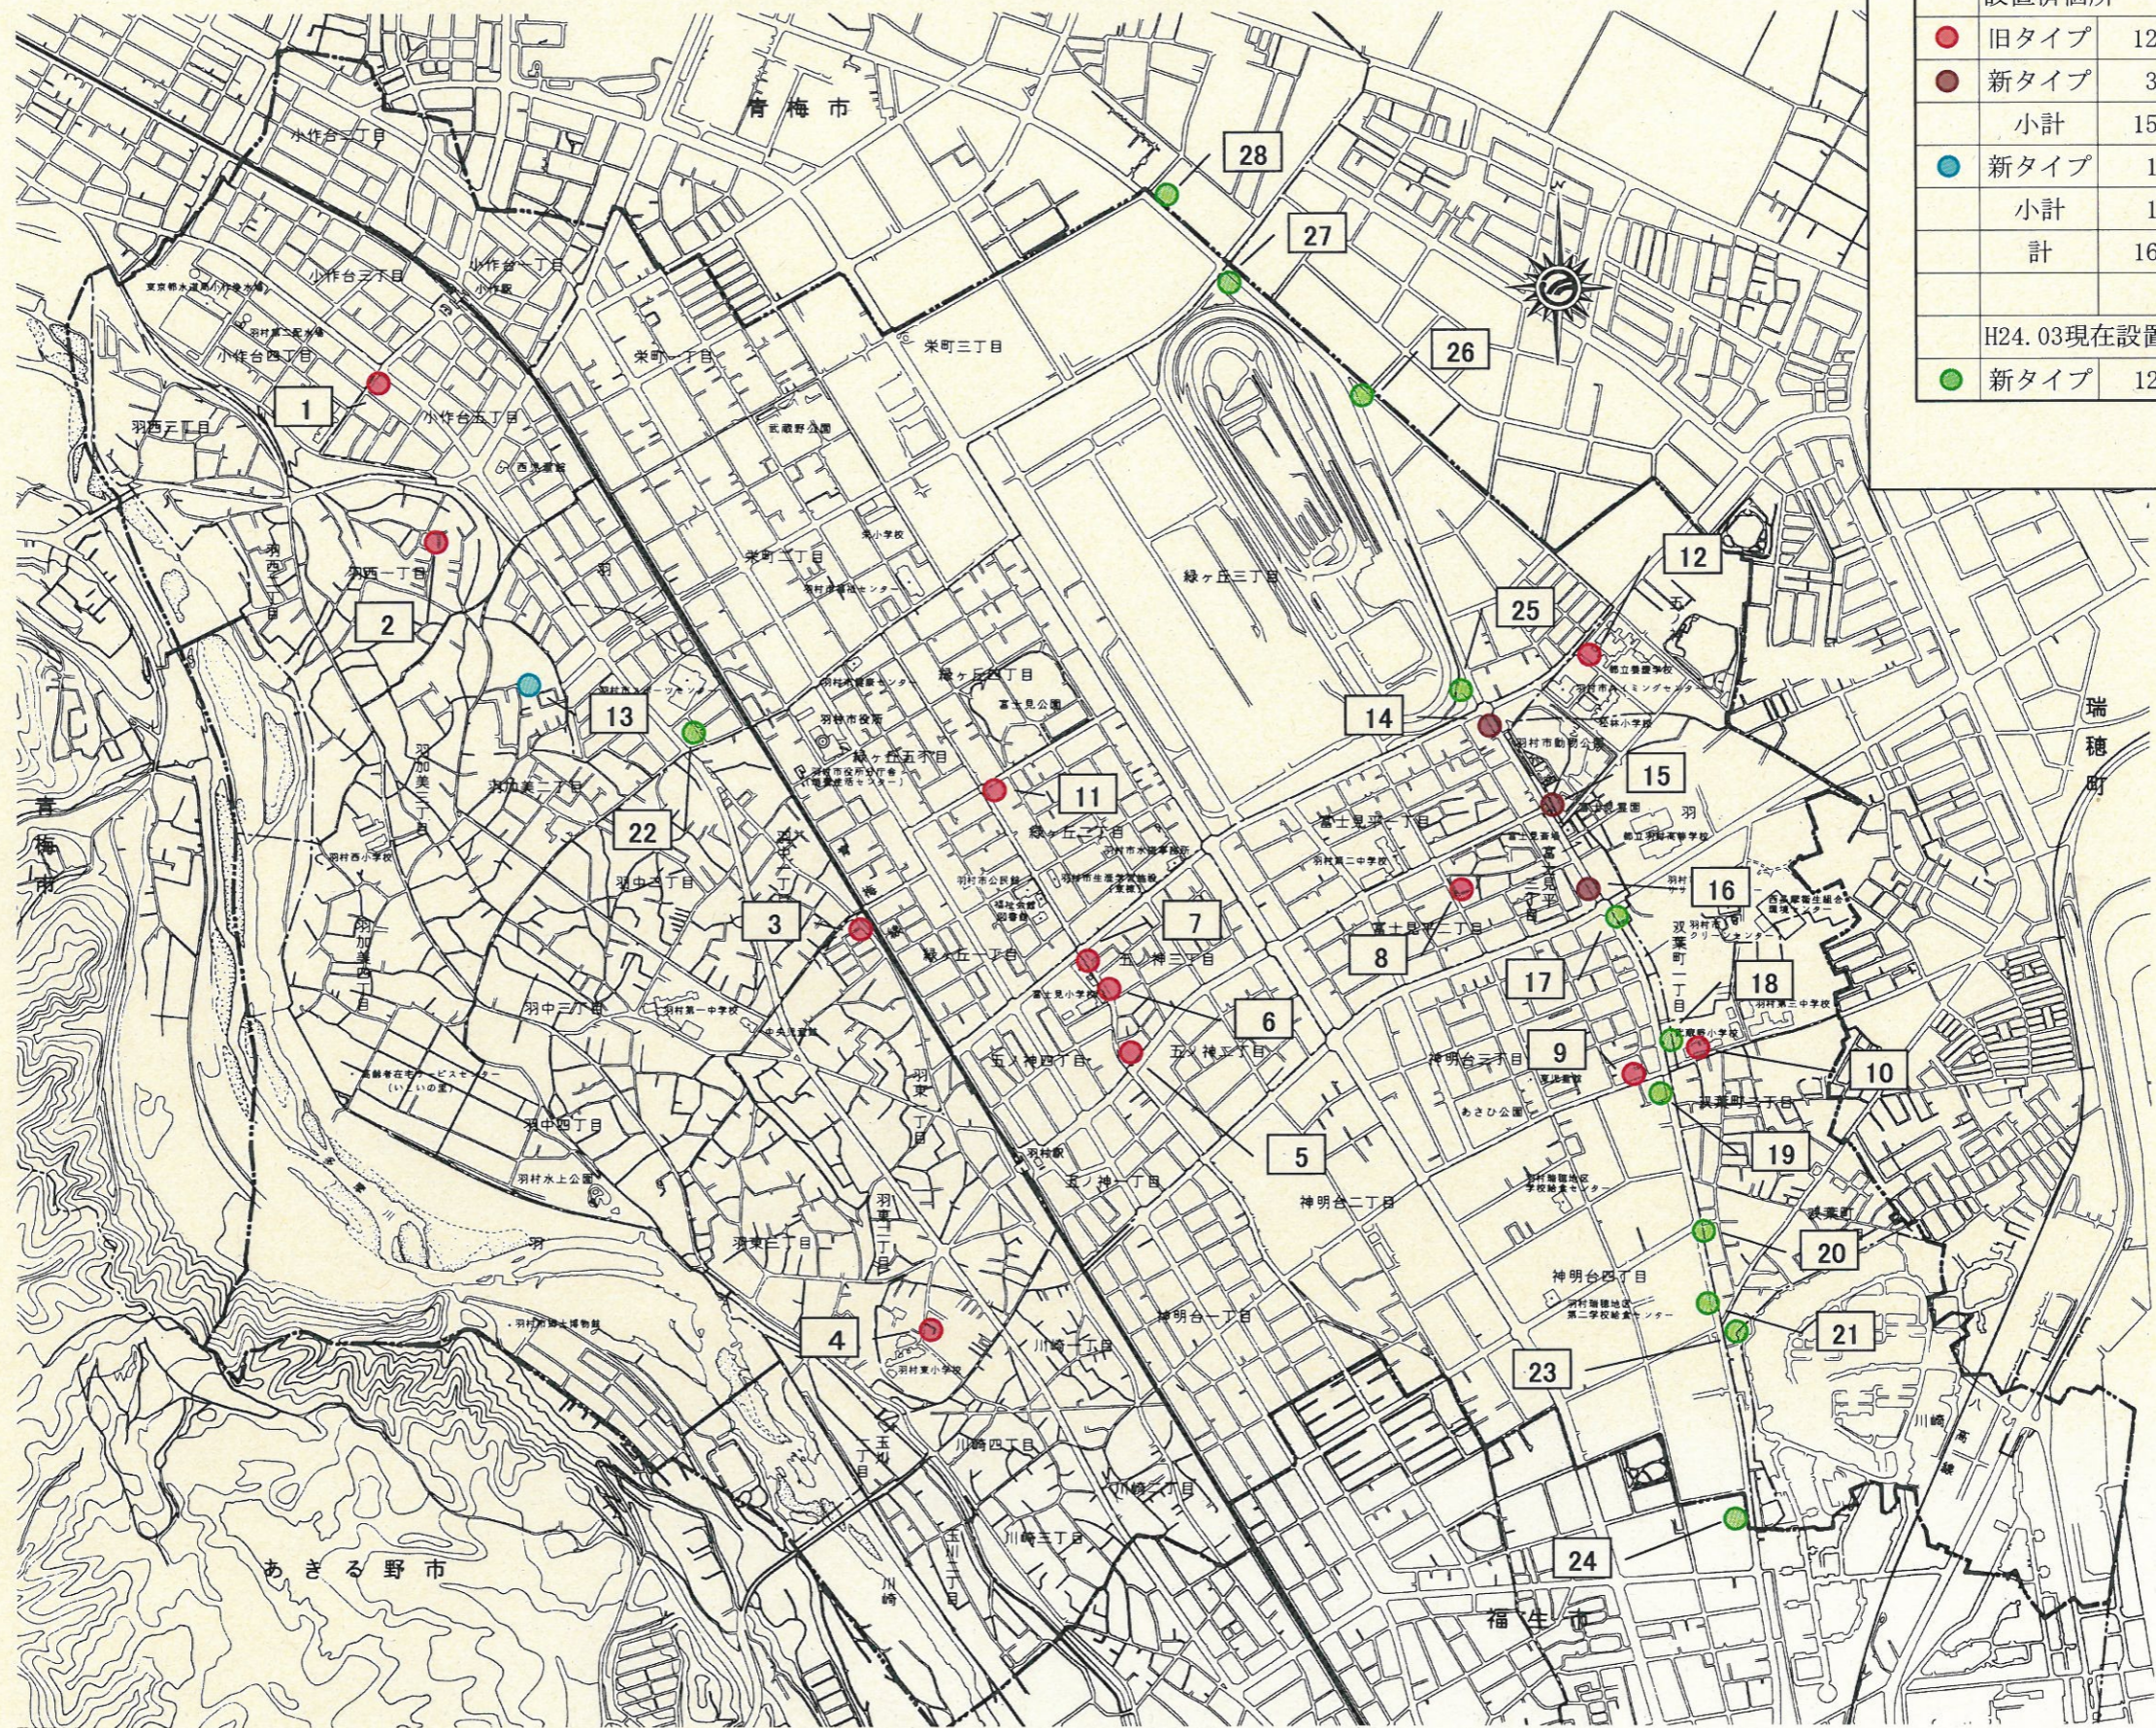

# 羽村市全図

## ガードパイプ担架(羽村市防災担架柵)設置箇所図

凡 例			
設置済箇所		備 考	
● (Red)	旧タイプ	12箇所	歩道
● (Dark Red)	新タイプ	3箇所	歩道
小計		15箇所	
● (Blue)	新タイプ	1箇所	羽加美緑地
小計		1箇所	
計		16箇所	
H24.03現在設置済			
● (Green)	新タイプ	12箇所	歩道