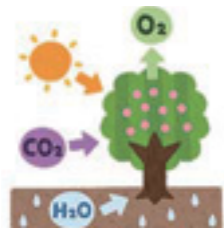

こどものページ

みんな知ってる？

はいろみどりいろ 葉の色が緑色なのはなぜ？

葉に、「葉緑素」という、光合せいひつような緑の色があるからです。光合せいというものは、植物が太陽の光をかりて、水と二さん化炭そからえいようを作りだすことです。

太陽の光には、赤・青・緑などの色がふくまれています。葉緑素を持つ植物は緑の光を反しやするので、わたしたちの目には葉が緑色に見えるのです。

あきはいろ 秋に葉の色がかわるのは？

冬に葉がおちる木の多くは、秋になると葉の色が赤や黄色、茶色に変わります。

そのりゆうは、さむい冬にそなえて、木が葉にたくわえたえいようをみぎにあつめます。そのと中で「葉緑素」がこわれたり、べつこの色の物しつがでたりするからなのです。

葉の色が赤や黄色、茶色といろいろなのは、植物によって色を作り出すの力がちがうことや、空気の温度やしつ度、太陽からのし外線など、その植物のまわりの自ぜんの様子が大きく関係していると言われています。

秋になると、山や庭の木などが赤や黄色にかわって、とてもきれいですね。そしてしばらくすると葉は木から落ちてしまいます。そんな植物の秋の不思議な仕組みを、

かんたんにつつ明しましょう。
問合せ 広報広聴課広報係
内 338

同じしゅるいのもでも、育つ場所やそれぞれの木のちがいによって、赤くなったり黄色くなったりするそうです。

ふゆは お なぜ冬に葉が落ちるの？

冬になって太陽の光に当たる時間が短くなると、十分な光合せいができなくなります。この時、葉をつけたままでは、水分やよう分をむだづかいしてしまうので、葉をなくすことで体力をのこそうとしているのです。