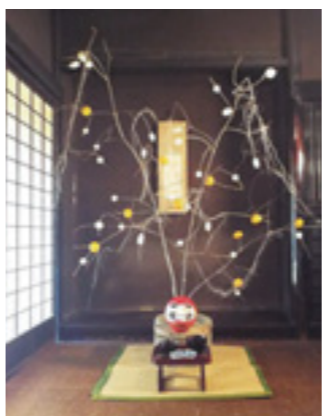

### 季節展示「お正月かざり」

子どもの健やかな成長と厄除けを願う縁起物の羽子板を展示します。華やかな羽子板をお楽しみください。福笑いやけん玉などのお正月遊びができるコーナーもあります。

期間 1月4日(金)〜13日(日)  
会場 オリエンテーションホール

### 季節展示「まゆ玉かざり」

まゆ玉かざりは、まゆの豊作を願う年中行事です。木の枝にだんごやみかんを刺し、絹糸や麻糸をうすく枝にかけ、だるまや御膳を供えます。かざりは、体験学習会「まゆ玉かざりをつくろう！」（1月6日(日)実施）に参加する皆さんが作ります。

期間 1月8日(火)〜27日(日)  
会場 学習室、旧下田家住宅

問合せ 郷土博物館 ☎558-1256

ご飯を炊く、洗濯する、体を温める、音楽を聴く：昔の道具と今の道具はどこが違うのでしょうか。道具の変化からくらしの移り変わりをみてみましょう。

※写真はいずれも昨年の展示