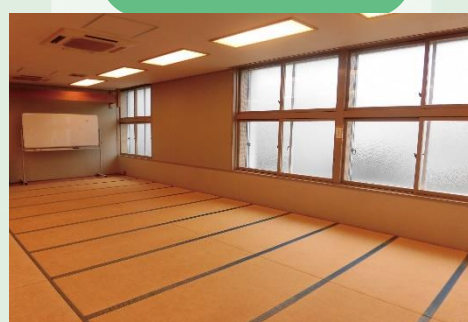

中央館 部屋一覧

愛情ギュッとず〜っとはむら

集会室

フローリング(223.52㎡)

事務室

フローリング(32.20㎡)

学習室

和室 27.5畳(54.60㎡)

保育室

和室 17.5畳(37.44㎡)

静養室

和室 13.5畳(31.03㎡)

料理学習室

フローリング(32.20㎡)

中央館

〒205-0015 羽村市羽中3-6-4