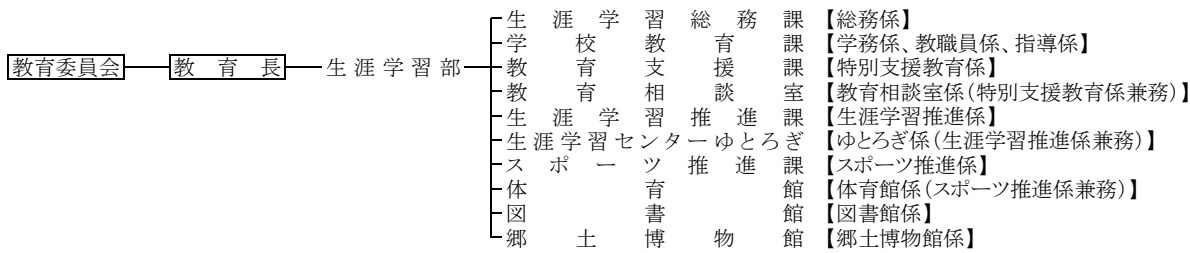

令和6年4月1日 羽村市行政機構図

- 選挙管理委員会 ———— 事務局 【選挙係】
- 監査委員 ———— 事務局 【監査係】
- 農業委員会 ———— 事務局 (農政係併任)
- 固定資産評価審査委員会 ———— 事務局 (法制係併任)

- 派遣職員
- 公益法人等
 - (社福)羽村市社会福祉協議会
 - 一部事務組合
 - 西多摩衛生組合
 - 羽村・瑞穂地区学校給食組合
 - 青梅、羽村地区工業用水道企業団
 - 瑞穂畜場組合
 - 福生病院企業団
 - 東京都後期高齢者医療広域連合