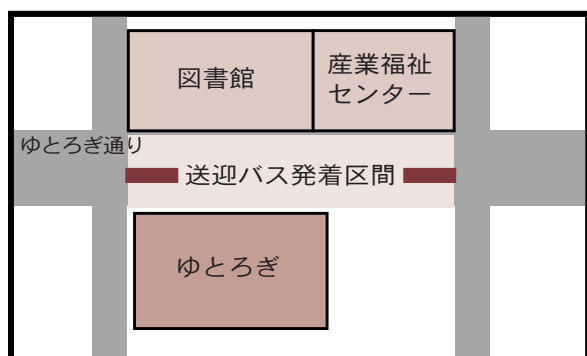

バスによる送迎があります。バスの発着場所・時刻など詳しくは、案内はがきをご覧ください。

- 入場の際は案内はがきをお持ちください。はがきと引き換えで記念品をお渡しします。
- ご本人様以外のご入場は固くお断りします。
- 駐車場はありません。会場へは「送迎バス」または「はむらん」を利用してください。

● 大ホールが満席となった場合、小ホールのスクリーンで生中継映像をご覧ください。あらかじめご了承ください。

迂回にご協力ください

次の時間帯、ゆとろぎ前道路の図の区間で送迎バスの乗降を行います。来場者の安全確保のため、該当区間の迂回にご協力をお願いします。

午前9時～9時15分、午前10時55分～11時45分
午後1時5分～1時55分、午後3時15分～4時5分
午後5時25分～5時55分

1日(日)

午後1時 和太鼓

午後1時30分 よさこいソーランライブ

(各団体)

午後6時 閉会式