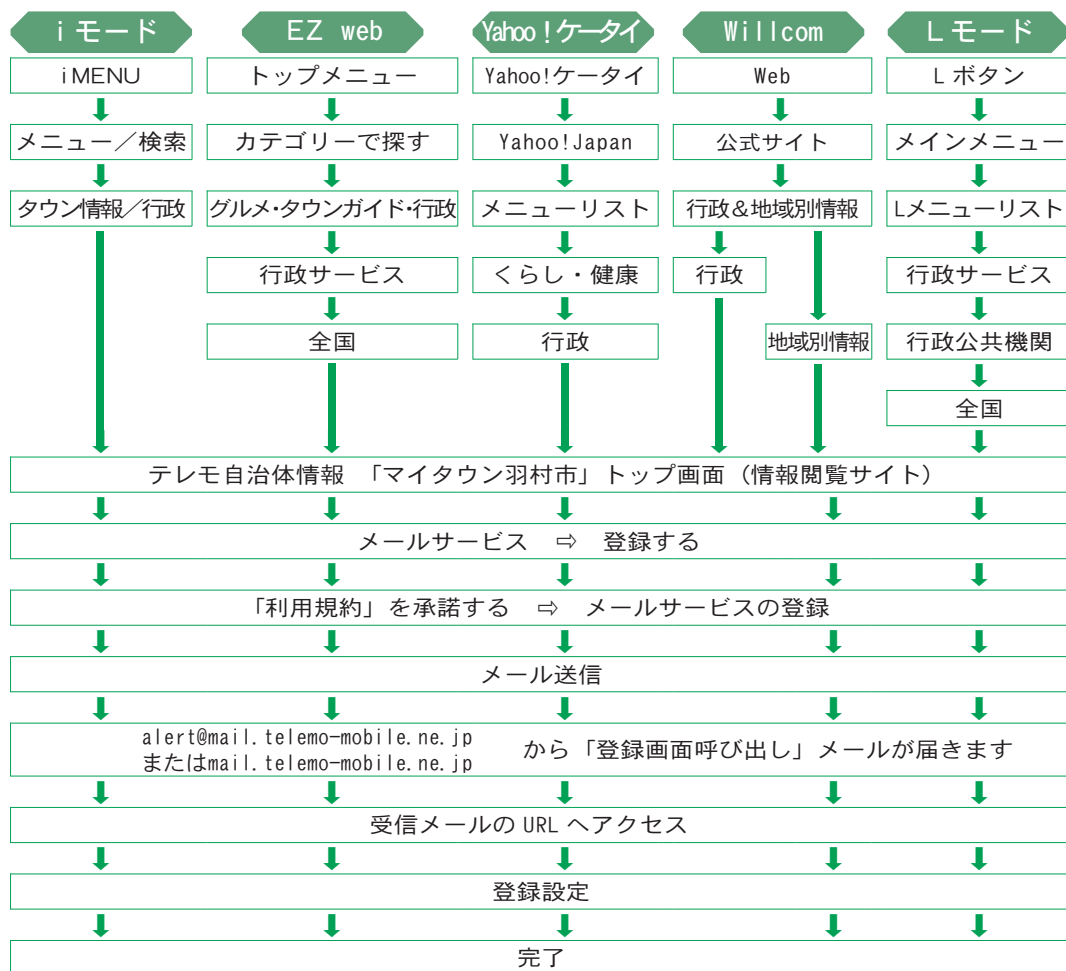

携帯電話 メール配信登録方法

メールの配信を受けるには、携帯電話からの登録が必要です。※サービスは無料ですが、通信料がかかります。