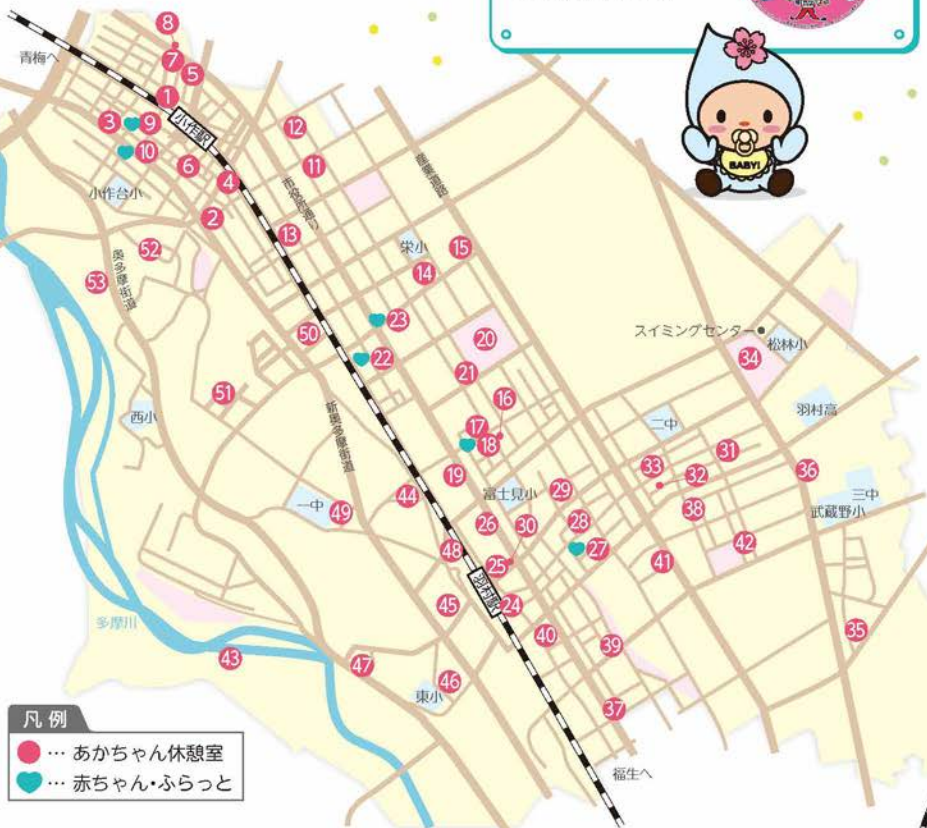

施設マップ

あかちゃん休憩室 赤ちゃん・ふらっと

赤ちゃん・ふらっととは？

赤ちゃん・ふらっとは、授乳やおむつ替え等ができる東京都認定の施設です。利用は無料です。

ペニン半島

凡例

- … あかちゃん休憩室
- … 赤ちゃん・ふらっと

広告

社会福祉法人 玉水学園 玉水保育園

保育理念

めくもり やすらぎ
ほほえみ 子育ての輪

〒205-0014
東京都羽村市羽東3-21-12
TEL: 042-554-2003
FAX: 042-554-2036

玉水保育園

検索

あかちゃん休憩室

- 1 健幸工房シムラ
モデルハウス社
- 2 西児童館
- 3 羽村まつの木保育園
- 4 村野小鳩幼稚園
- 5 あすなる(認定子ども園)
- 6 ビューティークレヨン小作店
- 7 紀乃家菓子店
- 8 ごはんや ままきっちゃん
- 9 みんなのカフェ メリ・メモ ♥
- 10 cocosumu(ココスム)
~(株)HONEST~ ♥
- 11 ペラゾカフェ
- 12 さかえ幼稚園
- 13 かやの実保育園
- 14 福祉センター
- 15 SAKURA MALL
- 16 図書館
- 17 五ノ神幼稚園
- 18 ゆとろぎ ♥
- 19 多摩学院幼稚園(認定こども園)
- 20 富士見公園クラブハウス
- 21 富士見第一保育園
- 22 市役所 ♥
- 23 保健センター ♥
- 24 (株)RJK住め〜るナビ羽村店
- 25 イタリアン レストラン
クレッシエ
- 26 ふあくていおメイクのお教室
- 27 富士みのりこども園
(認定こども園) ♥
- 28 羽村たつの子保育園
(地域子育て支援センター)
- 29 太陽の子保育園
(地域子育て支援センター)
- 30 チューリップ・こどものいえ
- 31 M's KITCHIN
- 32 サロン・ド・リカ
- 33 富士見第二保育園
- 34 羽村市動物公園
- 35 Sumibi Kushiyaki
hamachan
- 36 チューリップ保育園
- 37 はち動物病院
- 38 どんぐりの家保育所
- 39 富士学院幼稚園
- 40 あおぞら保育園
- 41 スーパーアルプス羽村店
- 42 東児童館
- 43 羽村市郷土博物館
- 44 羽村しらうめ保育園
- 45 ファッションハウス シバタ
- 46 ルーテル羽村幼稚園
- 47 玉水保育園
- 48 髪結い処 櫛(いちい)
- 49 中央児童館
- 50 スポーツセンター
- 51 さくら保育園
- 52 まつぼっくり保育園
- 53 総合衣料 しもだ

あかちゃん休憩室とは？

あかちゃん休憩室は、乳幼児連れのママやパパが、外出先でも安心して授乳やおむつ替えができる場所。利用料は無料です。

広告

こどもたちのワクワクを育てます

英会話・そろばん

KAY's School

ケイ スクール

幼中年～中3、一人一人を大切にしたいグルーブレッスン&楽しいイベント

無料体験お気軽に!

青梅市野上町3-7-32
野村ビル201

TEL 0428-23-4056

(伊藤)

☆そろばんコース
そろばん式暗算は脳のトレーニングです!珠算の玉をイメージして計算します。初めは1ケタからですが、早さも頭での計算とは雲泥の差です!フラッシュ暗算や英語読み上げ算など集中力を高めるトレーニングをたくさん取り入れています。

☆英会話コース

- ①まずは楽しい!好きから!ゲームやイベントも。
- ②字に興味を持つ年齢より、英検コースも無料。
- ③基本は日本人講師と、ネイティブ講師や多読用絵本(無料レンタル)により、英語に自信を!!