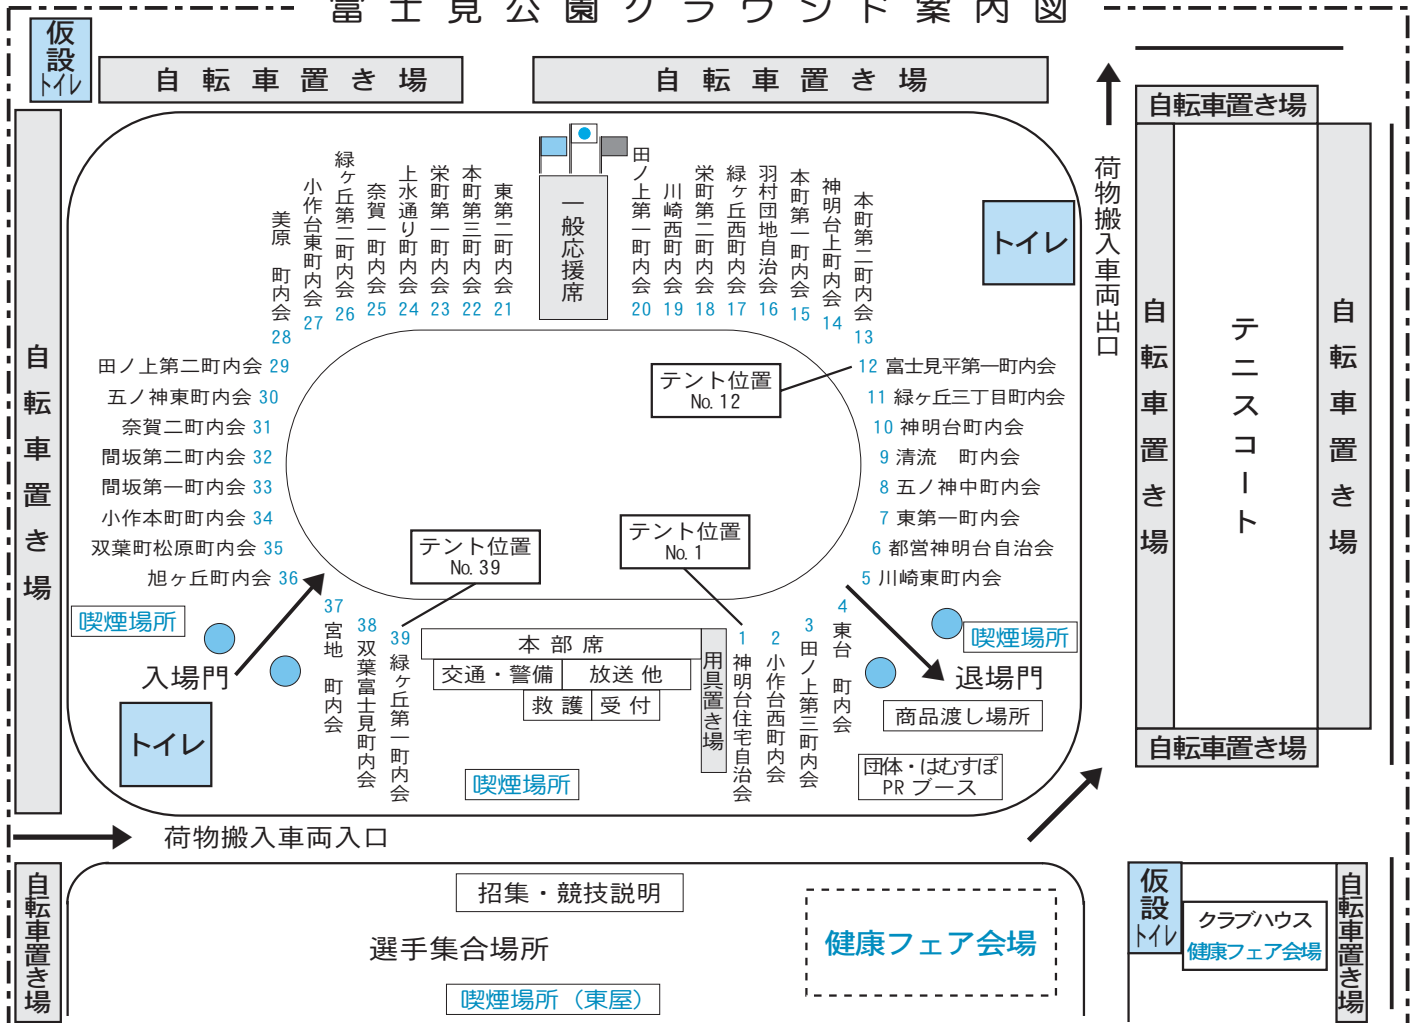

第64回羽村市市民体育祭 町内会・自治会対抗種目のレーン・レース順

(二人三脚・むかで競走・はむらラリー・市民総力リレー)

町内会・自治会名の左上に記載した数字(青色)は、テントの位置No.です。

	1レーン (白)	2レーン (赤)	3レーン (黄)	4レーン (緑)	5レーン (青)	6レーン (オレンジ)
第1レース	1 神明台住宅	8 五ノ神中	15 本町第一	22 本町第三	29 田ノ上第二	36 旭ヶ丘
第2レース	2 小作台西	9 清流	16 羽村団地	23 栄町第一	30 五ノ神東	37 宮地
第3レース	3 田ノ上第三	10 神明台	17 緑ヶ丘西	24 上水通り	31 奈賀二	38 双葉富士見
第4レース	4 東台	11 緑ヶ丘三丁目	18 栄町第二	25 奈賀一	32 間坂第二	39 緑ヶ丘第一
第5レース	5 川崎東	12 富士見平第一	19 川崎西	26 緑ヶ丘第二	33 間坂第一	
第6レース	6 都営神明台	13 本町第二	20 田ノ上第一	27 小作台東	34 小作本町	
第7レース	7 東第一	14 神明台上	21 東第二	28 美原	35 双葉町松原	

富士見公園グラウンド案内図

- ☆ 自動車でのご来場は遠慮してください。(町内会・自治会の荷物搬入車両を除く)
- ☆ 自転車は所定の自転車置き場にとめてください。
- ☆ 周辺住民の方々に大変迷惑となりますので、絶対に路上駐車はしないでください。
- ☆ 喫煙場所は上図の4か所です。歩きタバコは厳禁です。喫煙マナーをお守りください。

前年度町内会・自治会対抗種目の結果

1 二人三脚

☆ 平成元年以降の最高記録 平成 12 年度
宮地町内会 55 秒 50

- ① 運動できる服装と運動靴でお出かけください。
(スパイク・サンダルなどでは、競技に参加できません。)
- ② 競技中に起こった事故については、主催者側で応急処置をいたしますが、以後は本人の責任においてお願いいたします。
- ③ 例年多数の迷子がでます。お子様連れの方はお気をつけください。
- ④ 自動車でのご来場は遠慮してください。
- ⑤ 公園内にゴミ箱はありません。ゴミは必ずお持ち帰りください。
- ⑥ 喫煙場所以外の喫煙、歩きタバコは厳禁です。
喫煙マナーをお守りください。
- ⑦ このプログラムは当日お持ちください。