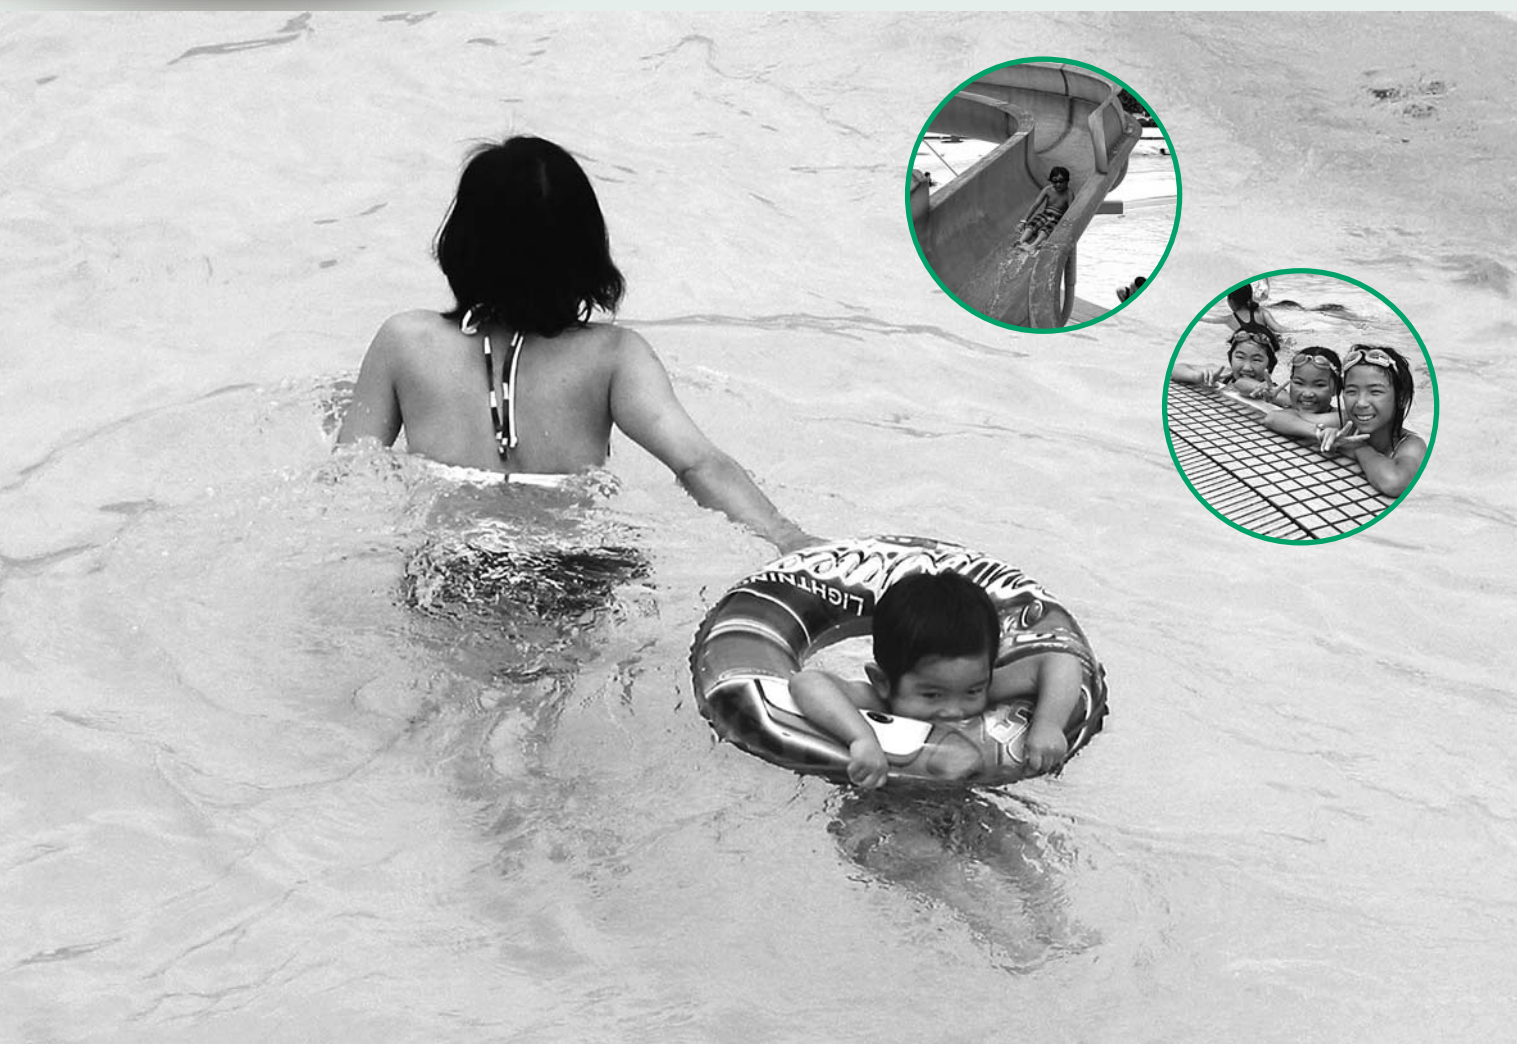

広報

はむら

平成24年7月1日

Main Contents

- 禁止です！ポイ捨て・飼い犬のふんの放置・路上喫煙禁止地区での喫煙 1
- 子ども宇宙博「宇宙人は君だ！」 3
- お知らせ 5
- 7月のテレビはむら 13
- こどものページ 23
- 7月の相談日ほか 24

表紙の写真

水上公園 今年もいよいよオープン！

7月14日(日)に水上公園がオープンします。流れるプールやウォータースライダーは、大人も子どもも楽しめます。

「節電の夏」。暑い日には水上公園へ行って、体をクールダウンしましょう。

※水上公園について詳しくは、5ページをご覧ください。

(写真：平成23年7月9日(日)撮影)