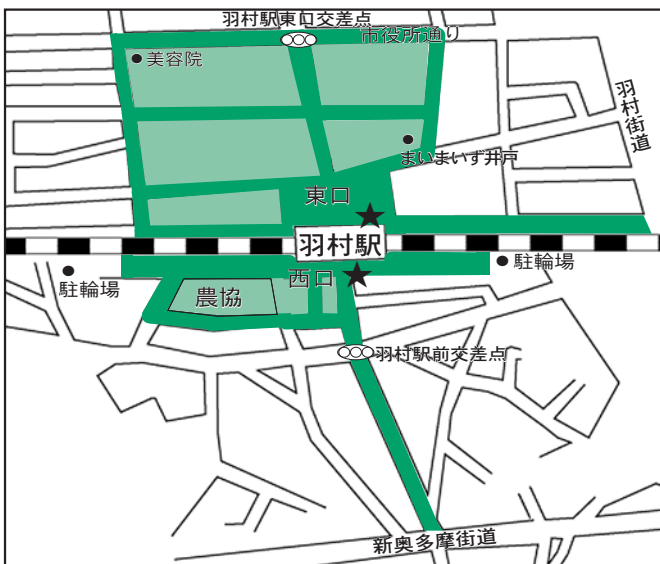

羽村駅周辺

路上喫煙禁止地区

小作駅周辺

路上喫煙禁止地区

■…路上喫煙禁止地区

喫煙場所

路上喫煙禁止地区内の★印の位置に、喫煙場所を設置しています。

喫煙場所には白線がありますので、白線の中でのみ喫煙することができます。

路上喫煙禁止地区以外の場所

罰則はありませんが、ほかの方の迷惑となる路上喫煙・携帯用吸殻入れを使用しない路上喫煙はできません。マナーを守り、ほかの方へ配慮して喫煙してください。

子ども宇宙博

宇宙人は君だ!

この夏、ゆとろぎで 宇宙を感じよう!

宇宙に関する最先端の研究成果を分かりやすく伝え、子どもたちの夢が大きくふくらむよう、JAXAと国立天文台の協力により「子ども宇宙博」を行います。

小惑星探査機「はやぶさ」や宇宙ヨット「イカロス」、国際宇宙ステーション、商業打ち上げに成功したH2Aロケットなど、注目の宇宙開発や天体の話を展示や講演で紹介いたします。

期間 8月17日(金)～26日(日)

午前9時～午後9時30分

会場 ゆとろぎ

入場料 無料

主催 青梅市・福生市・羽村市・瑞穂町・奥多摩町子ども体験塾実行委員会

協力 宇宙航空研究開発機構 (JAXA)、国立天文台

問合せ ゆとろぎ ☎ 570 - 0707

宇宙に関する映像上映

ハワイ島マウナケア山頂の「すばる

望遠鏡」での観測映像を紹介し、最新

の研究成果を分かりやすく話します。

日時 8月26日(日)午前10時～正午

会場 ゆとろぎ大ホール

対象 市内在住の小学生～高校生

(保護者同伴も可)

定員 155人(応募多数の場合は