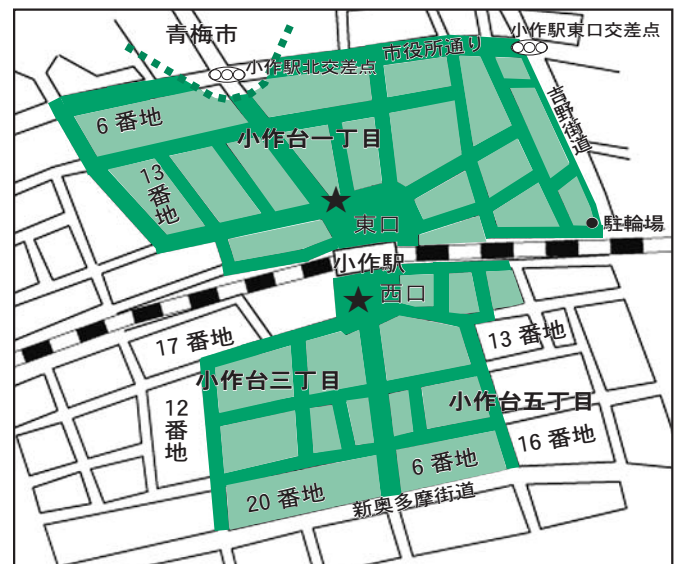

羽村駅周辺

路上喫煙禁止地区

小作駅周辺

路上喫煙禁止地区

■…路上喫煙禁止地区

喫煙場所

路上喫煙禁止地区内の★印の位置に、喫煙場所を設置しています。

喫煙場所には白線がありますので、白線の中でのみ喫煙することができます。

路上喫煙禁止地区以外の場所

罰則はありませんが、ほかの方の迷惑となる路上喫煙・携帯用吸殻入れを使用しない路上喫煙はできません。マナーを守り、ほかの方へ配慮して喫煙してください。

子ども宇宙博

宇宙人は君だ!

この夏、ゆとろぎで 宇宙を感じよう!

宇宙に関する最先端の研究成果を分かりやすく伝え、子どもたちの夢が大きくふくらむよう、JAXAと国立天文台の協力により「子ども宇宙博」を行います。

小惑星探査機「はやぶさ」や宇宙ヨット「イカロス」、国際宇宙ステーション、商業打ち上げに成功したH2Aロケットなど、注目の宇宙開発や天体の話を展示や講演で紹介いたします。

期間 8月17日(金)～26日(日)

午前9時～午後9時30分

会場 ゆとろぎ

入場料 無料

主催 青梅市・福生市・羽村市・瑞穂町・奥多摩町子ども体験塾実行委員会

協力 宇宙航空研究開発機構 (JAXA)、国立天文台

問合せ ゆとろぎ ☎ 570 - 0707

宇宙に関する映像上映