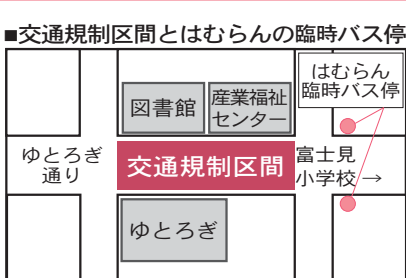

※内容は変更する場合があります。

青少年による模擬店【9日(土)午前11時～】

各地区委員会の青少年が中心となって企画・準備した、おいしい食べ物やゲームなどのいろいろな模擬店が並びます。金券を購入して楽しみましょう。

会場 ゆとろぎ前道路

※9日(土)に使い切れなかった金券は、10日(日)の「体験のひろば」や「わくわくひろば」で使うことができます。

アトラクション【両日】

○9日(土)午前11時30分～：「都立羽村高等学校ダンス部」「都立青梅総合高等学校ダンス部」「こんにゃく座」「香山ひまわり」による演技

○10日(日)午前11時～：クラウンYAMAによる演技 ※コマのたけちゃんも両日とも出演します。

会場 ゆとろぎ交流広場(雨天時は小ホール)

ポスターコンクール入選作品の展示【両日】

会場 ゆとろぎ1階

大島・子ども体験塾活動報告の展示【両日】
会場 ゆとろぎ地下1階

各地区委員会の活動展示【9日(土)】

会場 ゆとろぎ1階ロビー

体験のひろば【両日】

生け花教室・科学あそび・森の工作室・消しゴムはんこ作りなどを行います。

参加費 100円

あそびのひろば【両日】

お化け屋敷・ゲームコーナー・こもれびサロンなどをを行います。

参加費 無料

わくわくひろばなど【10日(日)】

リスの食卓・子ども映画会などを行います。

参加費 無料(模擬店は有料)

交通規制のお知らせ

青少年健全育成の日事業の開催に伴い、ゆとろぎ前道路で交通規制を行います。ご協力をお願いします。

規制日時 11月9日(土)午前6時～午後4時

はむらんのバス停を一時移動します

交通規制に伴い、11月9日(土)午前8時から午後4時まで「はむらん」の「図書館・ゆとろぎ」バス停をゆとろぎ立体駐車場側に移動します。

図書館

児童文学講演会

「鳥瞰図で多摩川の魅力をとらえる」