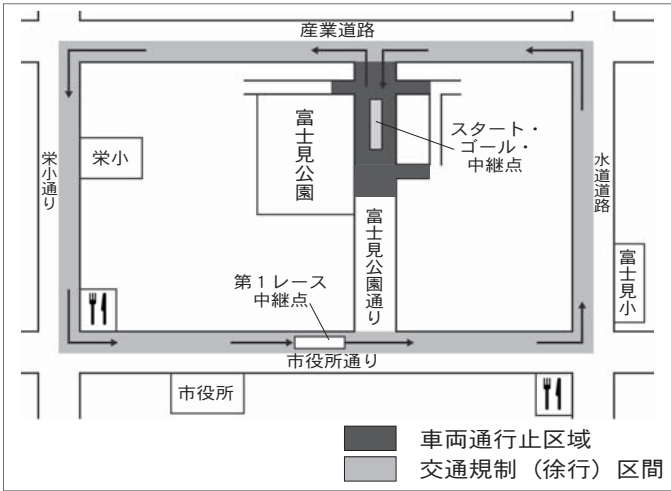

【交通制限時間帯】

車両通行止区域…午前9時～正午
 交通規制(徐行)区間…午前8時～午後1時

主 管 NPO法人羽村市体育協会
申込み・問合せ 1月14日(火)～2月9日(日)午後5時までに、所定の申込書に記入し、参加費を添えて直接NPO法人羽村市体育協会事務局(スポーツセンター2階)へ ☎5555-1698
 ※申込書はNPO法人羽村市体育協会事務局で配布するほか、NPO法人羽村市体育協会ウェブサイトからダウンロードすることができます。
監督会議
日 時 2月21日(金)午後7時30分
会 場 スポーツセンター会議室