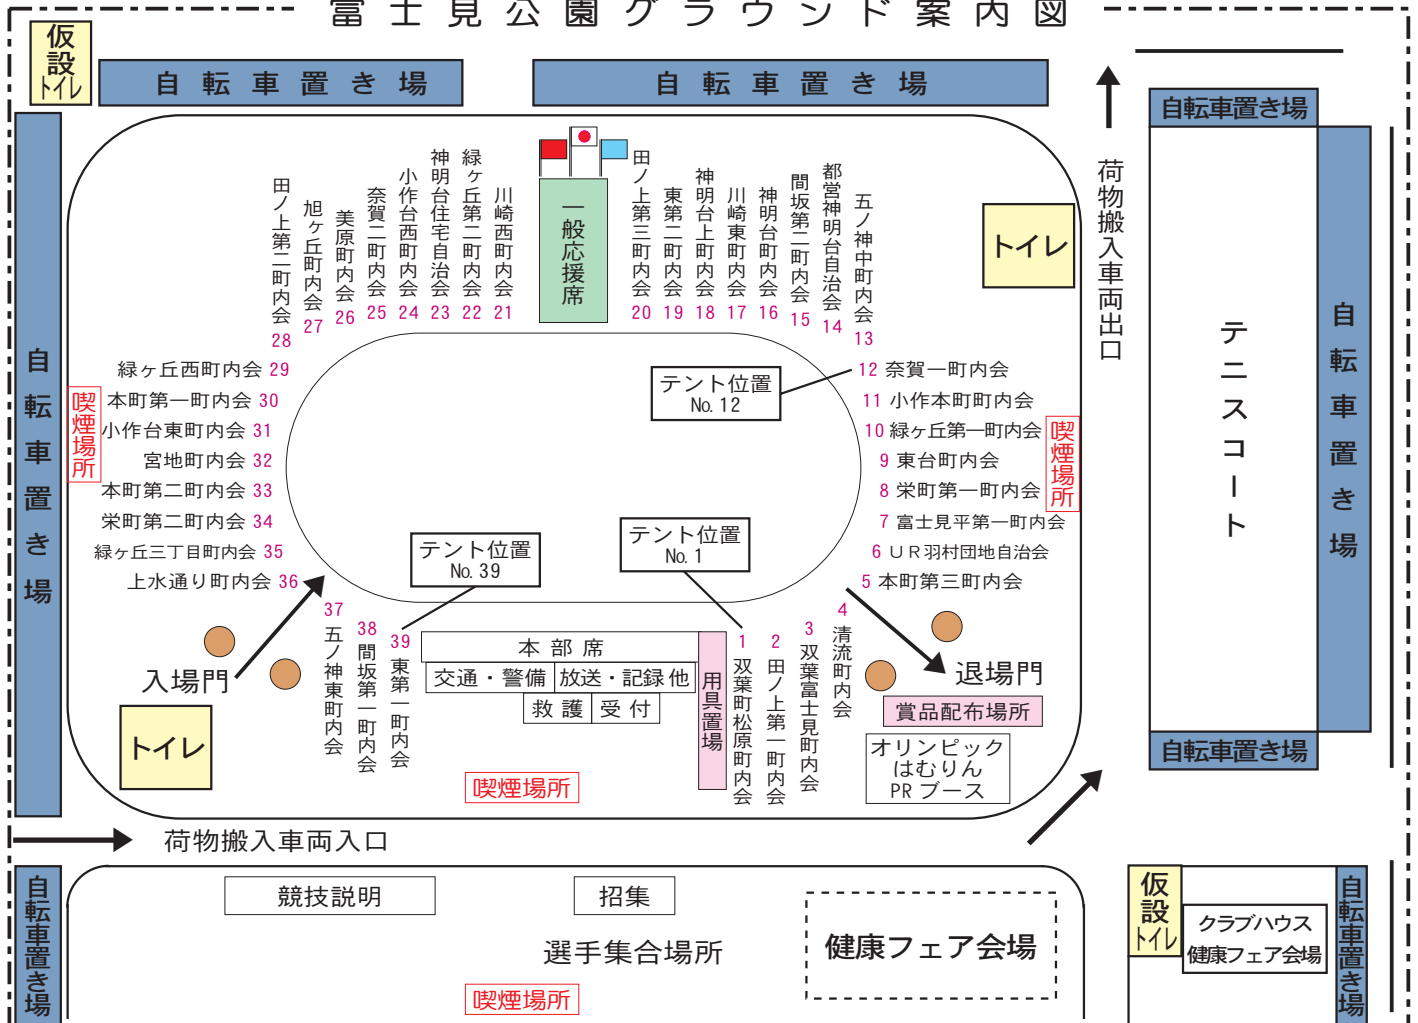

第 68 回羽村市市民体育祭 町内会・自治会対抗種目のレーン・レース順 (二人三脚・むかで競走・はむらラリー・市民総力ラリー)

左上の赤色の数字はテント位置No.です。

	1 レーン (白)	2 レーン (赤)	3 レーン (黄)	4 レーン (緑)	5 レーン (青)	6 レーン (オレンジ)
第 1 レース	1 双葉町松原	8 栄町第一	15 間坂第二	22 緑ヶ丘第二	29 緑ヶ丘西	36 上水通り
第 2 レース	2 田ノ上第一	9 東台	16 神明台	23 神明台住宅	30 本町第一	37 五ノ神東
第 3 レース	3 双葉富士見	10 緑ヶ丘第一	17 川崎東	24 小作台西	31 小作台東	38 間坂第一
第 4 レース	4 清流	11 小作本町	18 神明台上	25 奈賀二	32 宮地	39 東第一
第 5 レース	5 本町第三	12 奈賀一	19 東第二	26 美原	33 本町第二	
第 6 レース	6 UR羽村団地	13 五ノ神中	20 田ノ上第三	27 旭ヶ丘	34 栄町第二	
第 7 レース	7 富士見平第一	14 都営神明台	21 川崎西	28 田ノ上第二	35 緑ヶ丘三丁目	

富士見公園グラウンド案内図

- ☆ 自動車での来場はご遠慮ください (町内会・自治会の荷物搬入車両を除く)。
- ☆ 自転車は所定の自転車置き場にとめてください。
- ☆ 周辺住民の方々に大変迷惑となりますので、絶対に路上駐車はしないでください。
- ☆ 喫煙場所は上図の 4 か所です。歩きタバコは厳禁です。喫煙マナーをお守りください。

前年度町内会・自治会対抗種目の結果

1 二人三脚

最高記録 平成22年度：本町第三町内会 53秒59

順位	町内会・自治会名	記録
優勝	間坂第一町内会	1分01秒23
準優勝	双葉町松原町内会	1分08秒15
第三位	緑ヶ丘西町内会	1分09秒86

2 おかで競走

最高記録 平成2年度：緑ヶ丘三丁目町内会 46秒89

順位	町内会・自治会名	記録
優勝	本町第三町内会	56秒24
準優勝	緑ヶ丘第一町内会	1分07秒86
第三位	五ノ神東町内会	1分12秒01

3 はむらラリー

最高記録 平成4年度：緑ヶ丘三丁目町内会 1分22秒26

順位	町内会・自治会名	記録
優勝	奈賀一町内会	1分31秒79
準優勝	川崎東町内会	1分33秒85
第三位	上水通り町内会	1分37秒49

4 市民総力ラリー

最高記録 平成元年度：栄町第一町内会 2分25秒84

順位	町内会・自治会名	記録
優勝	双葉富士見町内会	2分30秒92
準優勝	栄町第二町内会	2分32秒42
第三位	田ノ上第三町内会	2分32秒44

注意事項

- ① 運動できる服装と運動靴でおでかけください。
(スパイク・サンダルなどでは、競技に参加できません。)
- ② 競技中に起こった事故については、主催者側で応急処置をいたしますが、以後は本人の責任において対応をお願いいたします。
- ③ 例年多数の迷子がでます。お子様連れの方はお気をつけください。
- ④ 自動車での来場はご遠慮ください。
- ⑤ 公園内にゴミ箱はありません。ゴミは必ずお持ち帰りください。
- ⑥ 喫煙場所以外の喫煙、歩きタバコは厳禁です。喫煙マナーをお守りください。
- ⑦ このプログラムは当日お持ちください。