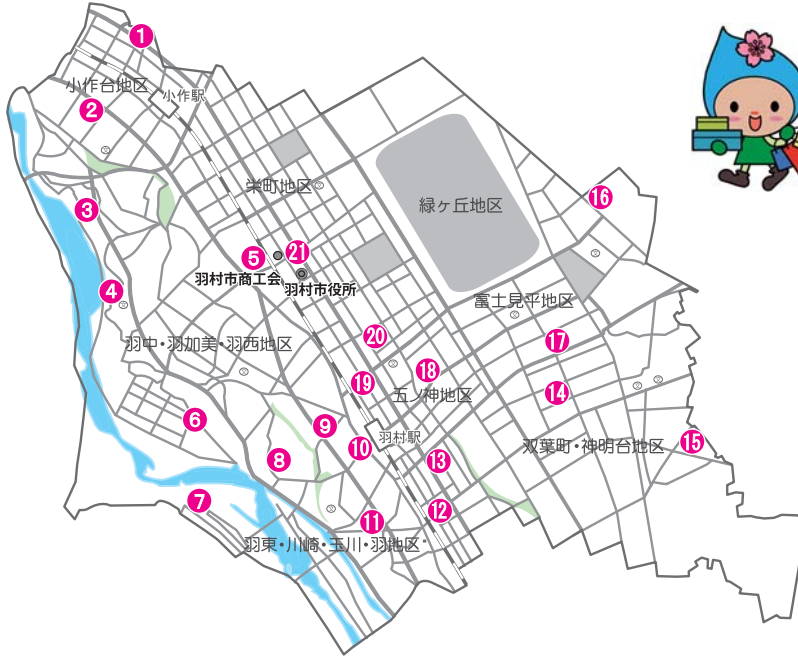

▼羽村にぎわい商品券販売所地図

▲のぼり旗

▼羽村にぎわい商品券販売所

販売店など	所在地	販売店など	所在地
① セブンイレブン羽村小作台2丁目店	小作台 2-18-1	⑫ ブティック ロゼパリス	神明台 1-28-15
② まるふじ食品館 小作店	小作台 4-4-3	⑬ HAMURA cafe	神明台 1-10-10
③ ㈹総合衣料 しもだ	羽西 2-5-13	⑭ 美容室 マリア	神明台 3-21-6
④ ㈹橋本園	羽西 2-10-23	⑮ 柳丸・青梅せんべい双葉町店	双葉町 3-10-1
⑤ 羽村市農産物直売所	羽加美 1-32-1	⑯ 伊吹石油ガス(株)	五ノ神 357
⑥ ㈱玉川苑	羽中 4-12-1	⑰ マミーショッピングセンター (M's Kitchen)	富士見平 2-14-8
⑦ 清流会館	羽 741-1	⑱ 福島屋本店	五ノ神 3-15-1
⑧ ㈹カナバ島田商店	羽東 3-10-31	⑲ 手打うどんそば まこと屋	五ノ神 4-4-2
⑨ ㈱マルフジ羽村店	羽東 1-21-28	⑳ カフェレストラン 「コナモーレ」	緑ヶ丘 1-11-5 (ゆとろぎ1階)
⑩ ファッションハウス シバタ	羽東 1-14-8	㉑ コミュニティレストラン 「らるご」	緑ヶ丘 5-2-6 (コミュニティセンター地下)
⑪ ㈹秋山商店	川崎 4-4-5		

※販売開始当日は、大変な混雑が予想されます。車の来場はご遠慮ください。

羽村にぎわい商品券を使った、お得なセール・キャンペーンを、市内約80店舗が行っています。詳しくは、2月15日(月)までに各家庭に配布するチラシまたは羽村市商工会ウェブサイトをご覧ください。

商品券で
もっと楽しい
買い物を！

いつまででもいきいき楽しく暮らしませんか？
いこいの里 いきいき講座・ボランティア講座受講生募集

教養を高めながら、新しい仲間をつくり、健康で楽しい毎日を過ごしませんか。

期間 4月～平成29年3月

会場 いこいの里

対象 平成28年4月1日現在、市内在住の60歳以上の方

受講料

無料（材料費などは実費負担）

申込み 2月16日（火）～29日（月）（28日（日）を除く）の午前

9時から午後4時まで、直接いこいの里へ
 ※電話での申込みはできません。

※申込みは1人1講座です。

皆さんのアイデアを聞かせてください。

日時 3月8日（火）午後1時30分～4時

会場 消費生活センター2階活動室

対象 市内在住・在勤・在学の方

参加費 無料

内容 市や近隣自治体の環境保全への取組み事例の紹介、テーマに沿ったパネルディスカッションなど

主催 第36回羽村市「消費者の日」実行委員会

※直接会場へお越しください。