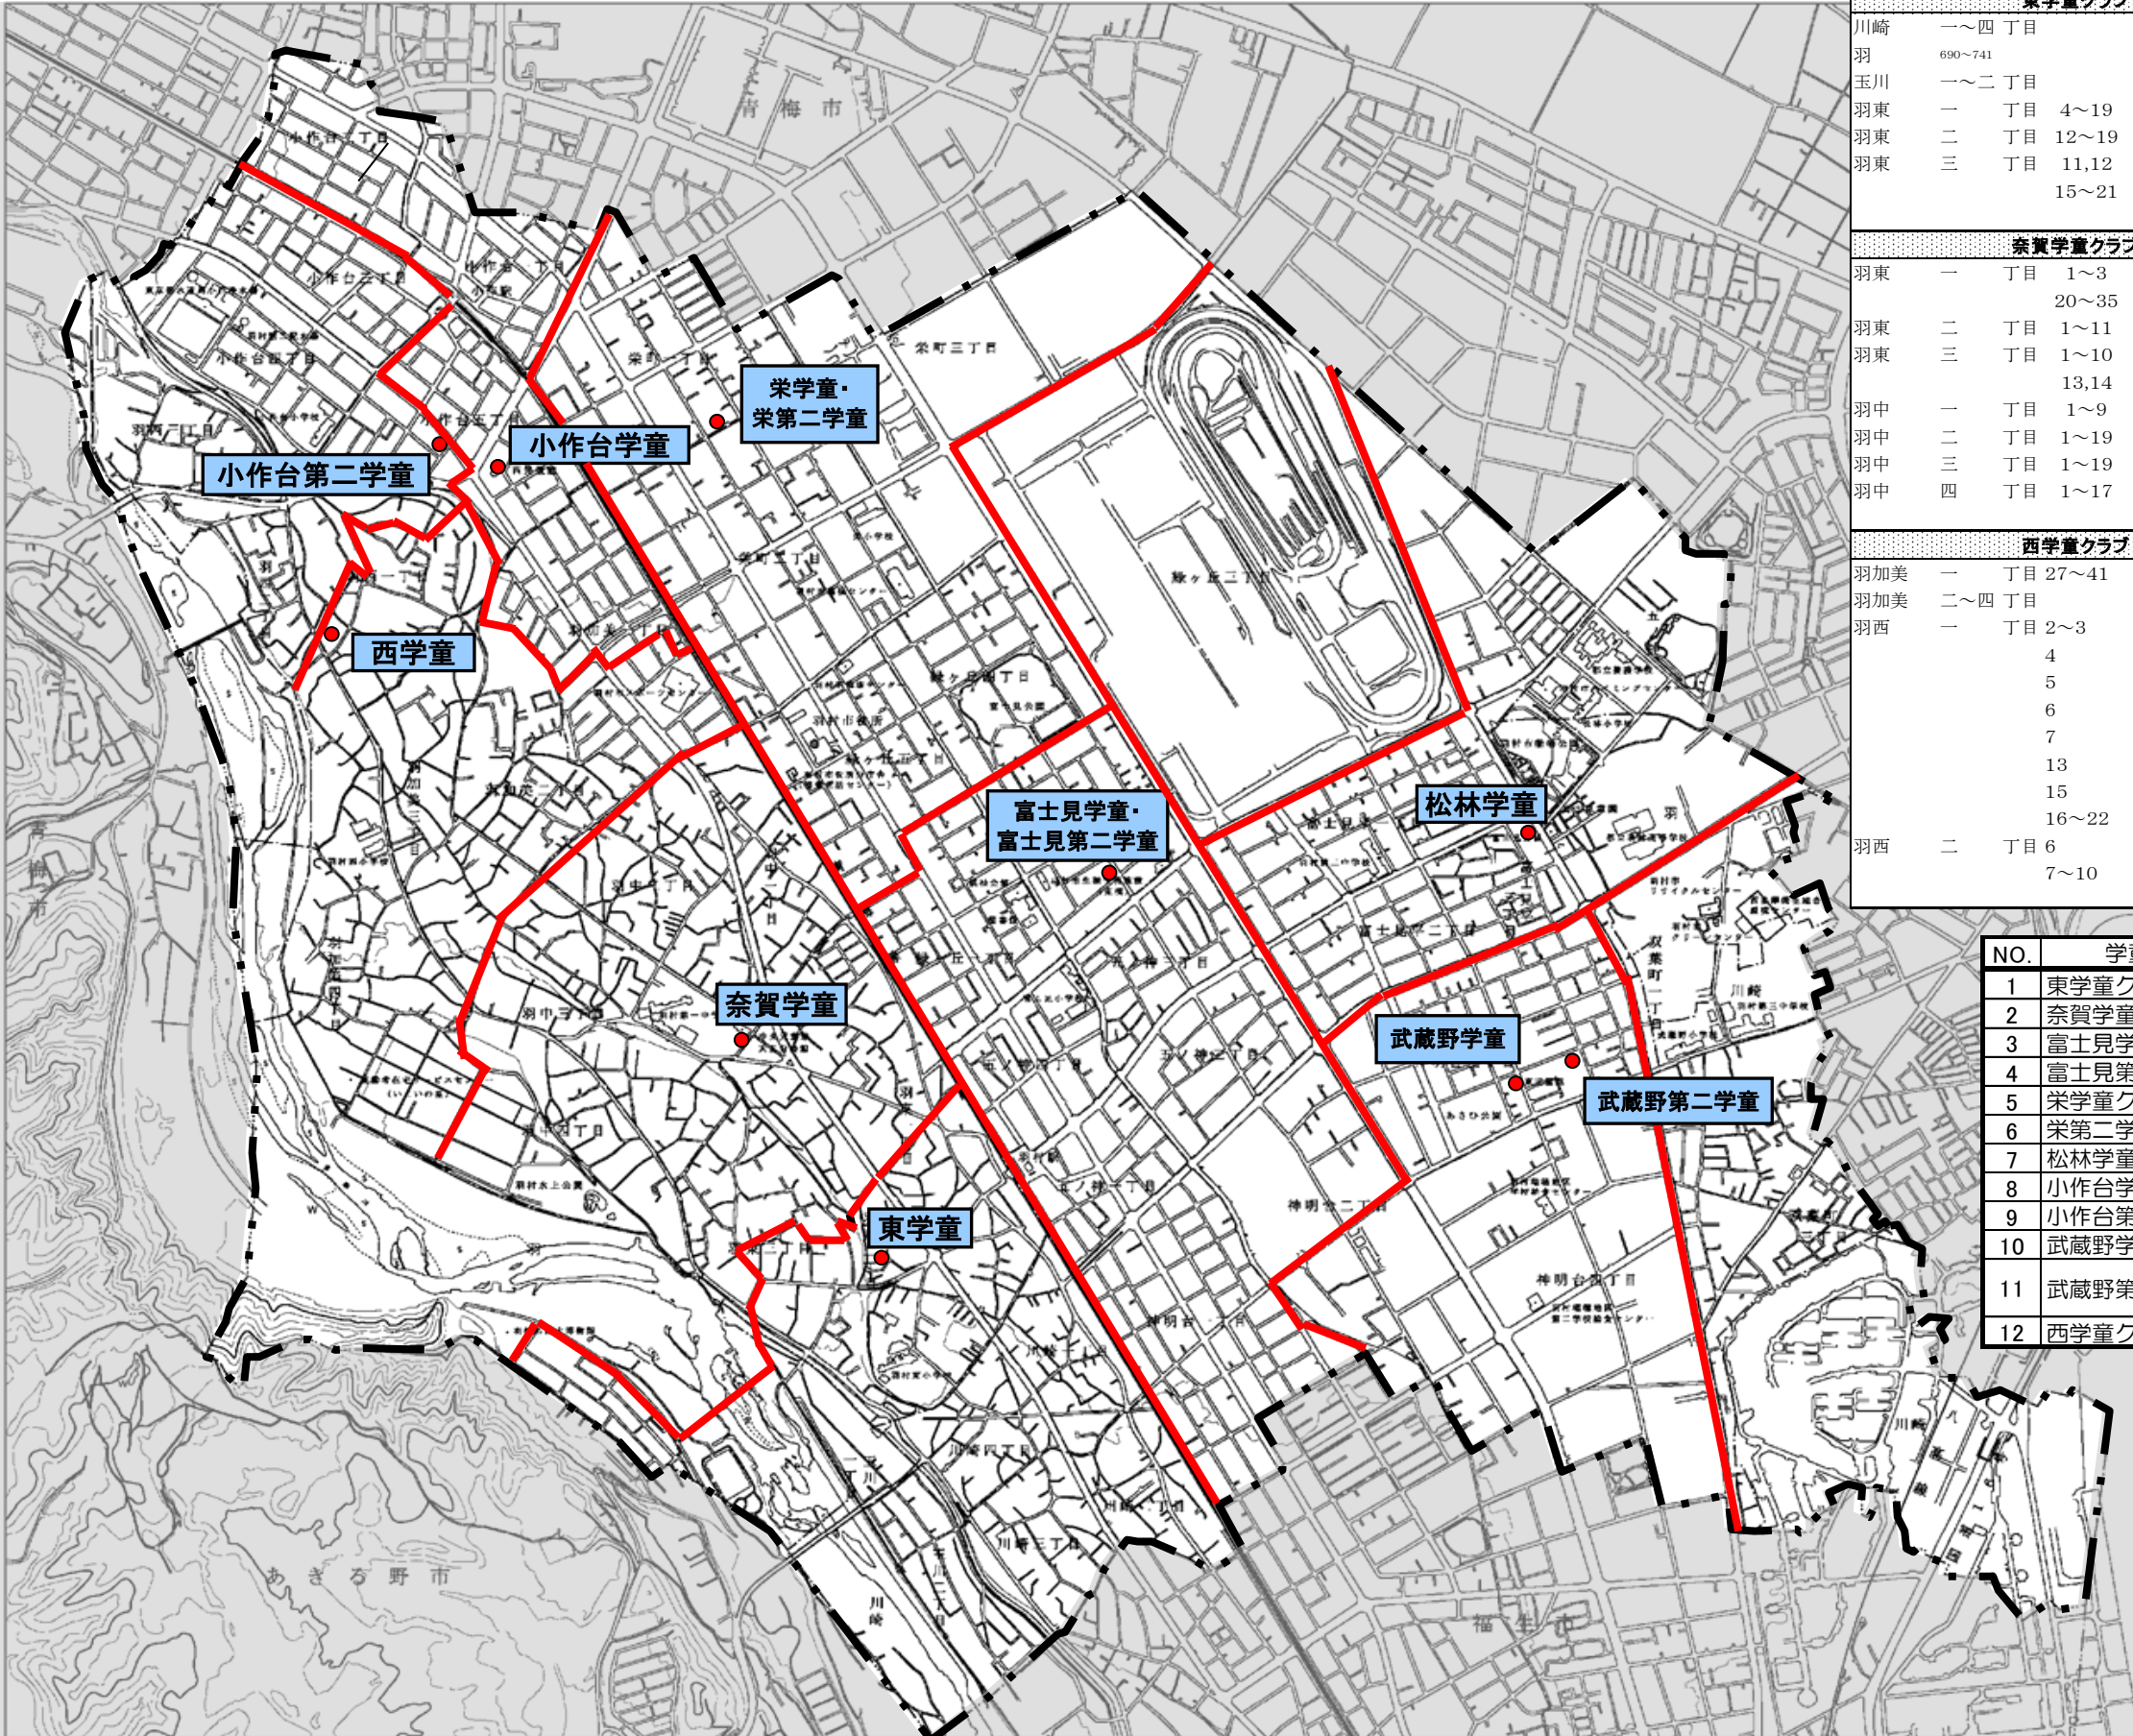

羽村市学童クラブ位置図・入所区域図

縮尺 1:15,000

(入所区域)

東学童クラブ		小作台学童クラブ	
川崎	一～四丁目 690～741	羽加美 一	丁目 1～26 番 27 番 1～26
羽		小作台 一	丁目
玉川	一～二丁目	二	丁目
羽東 一	丁目 4～19 番	五	丁目 6～16 番 20～36 番
羽東 二	丁目 12～19 番	羽西 一	丁目 1 番
羽東 三	丁目 11,12 15～21 番		
奈賀学童クラブ		小作台第二学童クラブ	
羽東 一	丁目 1～3 番 20～35 番	小作台 三	丁目 1～26 番
羽東 二	丁目 1～11 番	小作台 四	丁目 1～14 番
羽東 三	丁目 1～10 番 13,14 番	小作台 五	丁目 1～5 番 17～19 番
羽中 一	丁目 1～9 番	羽西 一	丁目 4 番 1～20 6 番 34～44 8～12 番 13 番 1～27, 32～ 14 番 15 番 1～4, 16～
羽中 二	丁目 1～19 番	羽西 二	丁目 1～5 番 6 番 1～9 22～23 16～
羽中 三	丁目 1～19 番		
羽中 四	丁目 1～17 番		
西学童クラブ		武蔵野学童クラブ	
羽加美 一	丁目 27～41 番	神明台 二	丁目 5～11 番
羽加美 二～四	丁目	神明台 三	丁目 1～33 番
羽西 一	丁目 2～3 番 4 番 21～32 5 番 6 番 1～33, 45～55 7 番 13 番 28～31 15 番 5～15 16～22 番	神明台 四	丁目 1～10 番
羽西 二	丁目 6 番 10～21, 24～30 7～10 番		
		武蔵野第二学童クラブ	
		双葉町	一～三丁目

NO.	学童クラブ名	所在地
1	東学童クラブ	羽東2-13-22
2	奈賀学童クラブ	羽中3-6-19 (中央児童館内)
3	富士見学童クラブ	緑ヶ丘2-12-12
4	富士見第二学童クラブ	緑ヶ丘2-12-12
5	栄学童クラブ	栄町1-11-8
6	栄第二学童クラブ	栄町1-11-8
7	松林学童クラブ	富士見平2-10-3
8	小作台学童クラブ	小作台5-28-3 (西児童館内)
9	小作台第二学童クラブ	小作台5-17-4
10	武蔵野学童クラブ	神明台3-30-2 (東児童館内)
11	武蔵野第二学童クラブ	神明台3-29-3 (都営神明台三丁目アパート7号棟1階)
12	西学童クラブ	羽西1-16-13