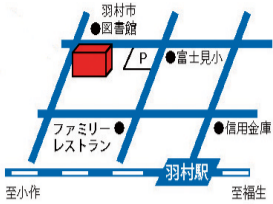

ゆとろぎ イベントガイド

発行 羽村市教育委員会
編集 羽村市生涯学習センターゆとろぎ
羽村市生涯学習センターゆとろぎ協働事業運営市民の会

2016年4月15日(隔月15日発行)
4/15~Vol.86

Copyright © 2008~2016 by YUTOROGI All rights reserved

小ホール 平成28年度次代の文化を創造する新進芸術家育成事業

「落語」
桂枝太郎

「漫談」
新山 真理

「落語」
山遊亭 金太郎

「落語」
雷門 音助

「落語」
三遊亭 金の助

第48回羽村ゆとろぎ密席

6/24金 開場 18:00 開演 18:30

※今回は金曜・夜の開催です!

大人(前売)1,000円 (当日)1,200円
高校生以下 500円 [全席自由]

※未就学児は入場できません
主催:文化庁、(公社)落語芸術協会

年間開催予定
第49回: 9/24(土) 14:00開演
第50回: 12/10(土) 14:00開演
第51回: 2/25(土) 14:00開演

4/16(土) 販売開始

大ホール ステージ体験ツアー

大ホール舞台デビュー

4/16(土)・17(日) いずれも 10:00~17:00(予定) 入場無料

「ゆとろぎ大ホールで演じたい!」とエントリーした方々が、さまざまなパフォーマンスを披露します。どなたでも自由にご覧いただけます。どうぞお楽しみください。

平成28年度 ゆとろぎホール等事業予定

事業名	実施予定日
越中八尾「おわら風の盆」	6月25日
ゆとろぎ想ひ出の映画鑑	7月16日・12月17日
HAMURA メリーリボン演劇祭(仮称)	7月21日~23日
子ども体験塾「真夏の北極・南極展」	8月16日~21日
昭和歌謡コンサート	秋期
ゆとろぎライブ「ポルトガルギターコンサート」	10月1日
子ども体験塾「子ども国際交流音楽祭」	10月10日
フレッシュ名曲コンサート「アメリカンクラシック」	11月20日
伝統文化ウイーク「石見神楽」公演 ほか	1月7日~15日
ファミリー劇場 東京芸術座「夏の庭」	2月26日
ゆとろぎライブ「元気になるカンツォーネコンサート」	3月11日

このほかさまざまな事業を企画中です。お楽しみに!
※予定は変更になる場合もあります。詳細は、今後のイベントガイドや広報はむらをご覧ください。

主催:羽村市文化協会 後援:羽村市教育委員会

第11回羽村市美術・工芸展

無料

第1期 写真の部 4/26(火)~5/1(日)	第4期 絵画の部(水墨画、日本画、砥石画 他) 6/7(火)~6/12(日)
第2期 絵画の部(油彩画、パステル画 他) 5/3(火)~5/8(日)	第5期 陶芸の部 6/14(火)~6/19(日)
第3期 書と篆刻の部 5/24(火)~5/29(日)	第6期 特別企画「はむらを撮る」展 7/19(火)~7/24(日)

2. 10:00~17:00(各会期の初日13:00~、各会期の最終日は16:30まで)

大ホール 神津善行の文化講座と音楽会 第1回

デキシシーランド・ジャズ

神津先生の蓄積された音楽文化に耳を傾け、毎回の話題にちなんだゲストを迎え演奏を楽しむ講座
※ご好評いただいておりますが、今年度で最後です

青木 研
(バンジョー)

神津善行

鈴木直樹
(クラリネット)

5/25水 開場 13:30 開演 14:00

受講料: 12,000円 (全6回分一括納入) [全席自由]

第2回以降の講座予定

第2回	7/6(火)	再度オペラを考える
第3回	9/7(火)	落語・講談について考える その2
第4回	11/9(火)	琵琶語り坂田美子嬢の世界
第5回	1/11(火)	ドミトリー・シシキンピアノを聴く
第6回	3/24(金)	ビッグバンド・コンサート

※未就学児は入場できません 主催:(公財)青木佐藤財団

大ホール 国立音楽大学オーケストラ演奏会

4/16(土) 整理券配布開始

5/7(土) 開場 13:00 開演 13:30

入場無料(要整理券) [全席自由] ※未就学児は入場できません
主催:(公財)青木佐藤財団

大ホール 江尻南美「スプリングコンサート」

羽村市出身ドイツ在住の江尻南美による
ハイデン・ショパン・ムツルグスキーなどのピアノ名曲リサイタル

5/14(土) 開場 13:30 開演 14:00

大人:1,000円 大学生以下:500円 [全席自由]
※未就学児は入場できません 共催:羽村市教育委員会

館内 ゆとろぎ美術館

無料

ゆとろぎでは館内に美術作品を展示しています。ロビーや廊下にさりげなく飾られたアートをゆっくりお楽しみください。

文学講座 江戸文学に親しむ~「芭蕉と西鶴の世界」

東西に花開いた松尾芭蕉と井原西鶴の代表作である「おくの細道」「好色一代男」などにスポットを当て、古典の魅力や面白さを味わいます。

5/17・6/7・6/21・7/5(火) 14:00~16:00 講座室1・レセプションホール

講師:山崎省次さん(元中央大学文学部講師)

アート講座 布絵づくり入門

布でつくる豊かな芸術表現を学びましょう!

5/21・28・6/11・25(土) 13:30~15:30 創作室1

講師:入山喜代美さん(布絵作家)

女性の輝く未来応援講座 夢叶うマップづくり

なりたいあなたになるための魔法のマップづくり

5/31(火) 9:30~12:00 創作室1

講師:近藤裕美さん(あいのひろ学園主宰)

羽村市生涯学習センター ゆとろぎ ☎042-570-0707 〒205-0003 東京都羽村市緑ヶ丘1-11-5

※チケットの販売初日はゆとろぎ窓口のみで、翌日以降は下記でも販売します(公演によって販売所が異なります)。

ゆとろぎチケットカウンター(9:00~17:00・月曜休館) ☎042-570-0707 マルフジ青梅・羽村・福生市内6店舗のサービスカウンター
羽村市スポーツセンター(9:00~17:00・月曜休館) ☎042-555-0033 に 西多摩新聞社チケットサービス(土日定休) ☎0120-61-3737
マークのあるイベントは、一時保育(有料・8日前までに要手続き)が利用できます。申込みはゆとろぎへ
http://www.hamura-tokyo.jp FAX 042-570-6422 ※羽村駅から徒歩8分 ※受付時間 9:00~17:00 ※月曜日(祝日をのぞく)休館
※駐車場に限りがあります。ご来場の際はコミュニティバス「はむらん」(図書館・ゆとろぎ下車)等公共交通機関をご利用ください。

詳細は裏面をご覧ください