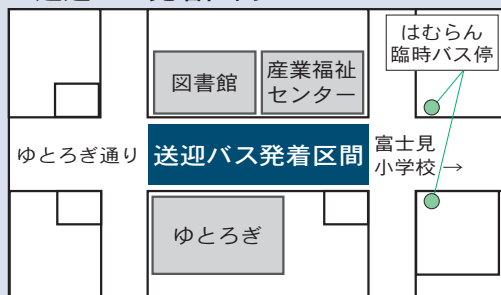

■送迎バス発着区間

お願い

- 本人以外の入場はできません(車イスの方の付添いなどを除きます)。
- 1回目は式典の関係上、座席前方は来賓、表彰者、金婚式の方のために確保しています。ご了承ください。
- バスによる送迎があります。バスの発着場所・時刻などは、案内がきをご覧ください。
- 送迎バスは、車イスでの乗車ができません。車イスを利用する方は、家族の方の送迎などでお越しください。