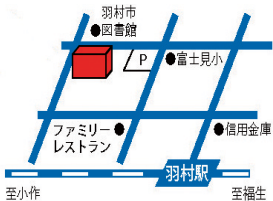

ゆとろぎ イベントガイド

発行 羽村市教育委員会
編集 羽村市生涯学習センターゆとろぎ
羽村市生涯学習センターゆとろぎ協働事業運営市民の会

2016年12月15日(隔月15日発行)
12/15~Vol.90

Copyright © 2008~2016 by YUTOROGI All rights reserved

展示室

秘密の部屋

創作人形展 下川明子の世界

2/22水~3/5日 **無料**