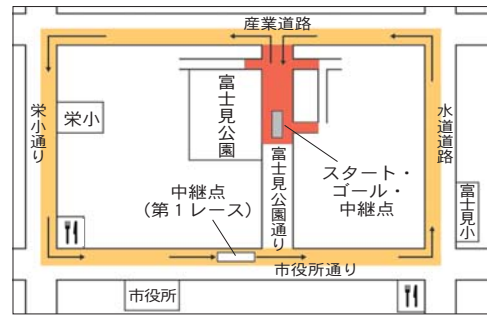

## 第35回羽村市駅伝大会に伴う交通規制

駅伝大会開催に伴い、交通規制を行います。近隣の方や店舗の皆さんにはご迷惑をおかけしますが、ご協力をお願いいたします。

※コース周辺に路上駐車などをしてしないでください。

交通規制日時 3月5日(日)

交通規制(徐行) 区間:午前8時〜午後1時

○車両通行止区域:午前9時〜正午

問合せ スポーツセンター ☎ 555-0033

車両通行止区域 交通規制(徐行) 区間