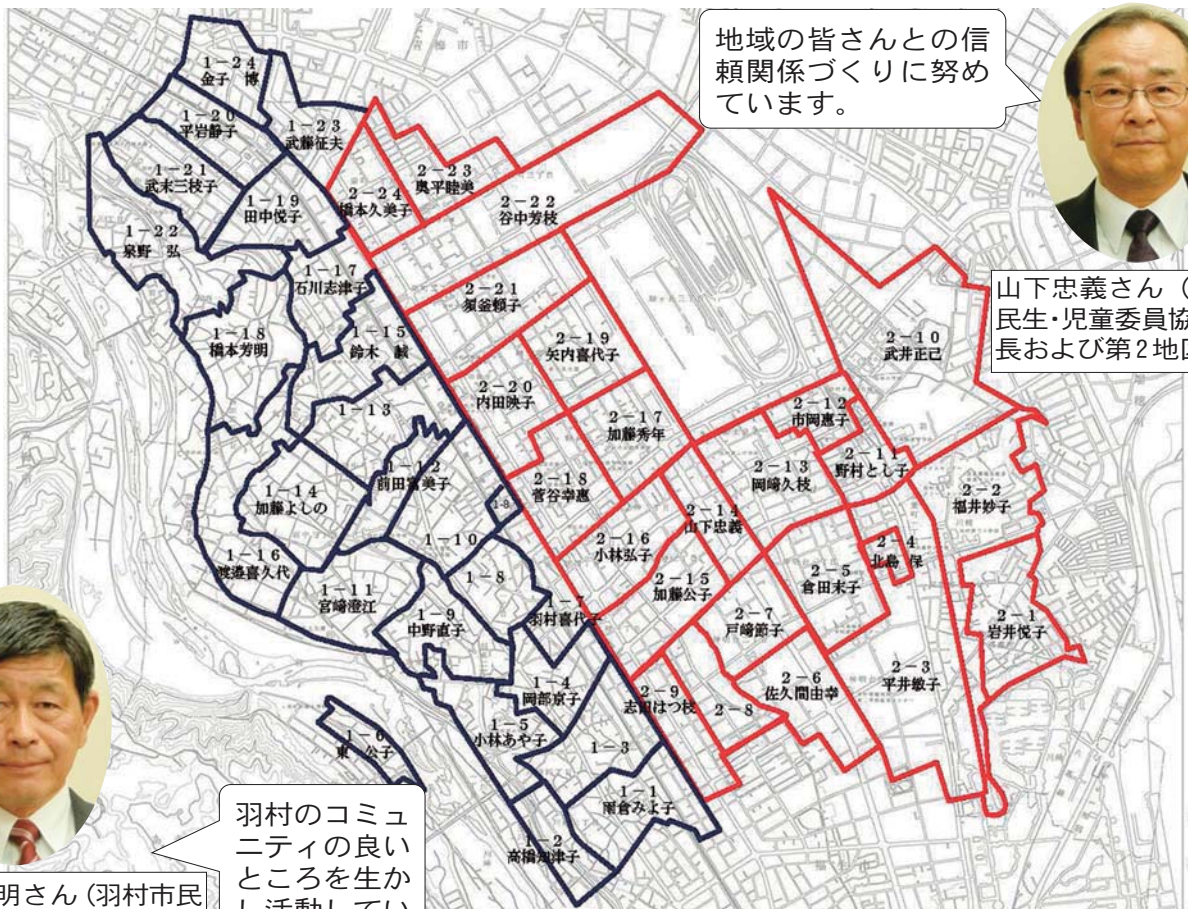

あなたの身近な相談役

民生委員・児童委員に相談してください！

問合せ 社会福祉課庶務係 ⑨112

民生委員・児童委員とは

厚生労働大臣から委嘱された非常勤職員（無報酬）です。地域に住んでいる子育てに悩んでいる人、生活に困っている人、高齢の方・障害のある方などの相談に応じ、適切な支援を受けられるよう、各関係機関への橋渡しを行ったり、高齢の方への訪問や地域の見守り活動を行ったりなど、ボランティアとしてさまざまな活動をしています。

安心して相談してください 秘密は守られます

民生委員・児童委員は 守秘義務があるので相談内容が漏れることはありません。

橋本芳明さん（羽村市民生・児童委員協議会副会長および第1地区会長）

羽村のコミュニティの良いところを生かし活動しています。

No.	氏名	No.	氏名	No.	氏名	No.	氏名	主任児童委員	地区	氏名
1	雨倉みよ子	13	—	1	岩井悦子	13	岡崎久枝		第一地区	谷口美江
2	高橋知津子	14	加藤よしの	2	福井妙子	14	山下忠義	—		
3	—	15	鈴木誠	3	平井敏子	15	加藤公子	第二地区	山本一代	
4	岡部京子	16	渡邊喜久代	4	北島保	16	小林弘子		櫻井三津子	
5	小林あや子	17	石川志津子	5	倉田末子	17	加藤秀年			
6	東公子	18	橋本芳明	6	佐久間由幸	18	菅谷幸恵			
7	羽村喜代子	19	田中悦子	7	戸崎節子	19	矢内喜代子			
8	—	20	平岩静子	8	—	20	内田映子			
9	中野直子	21	武末三枝子	9	志田はつ枝	21	須釜頼子			
10	—	22	泉野弘	10	武井正己	22	谷中芳枝			
11	宮崎澄江	23	武藤征夫	11	野村とし子	23	奥平睦美			
12	前田富美子	24	金子博	12	市岡恵子	24	橋本久美子			

※民生・児童委員が決まっていない地区については、相談などは社会福祉課へ連絡してください。