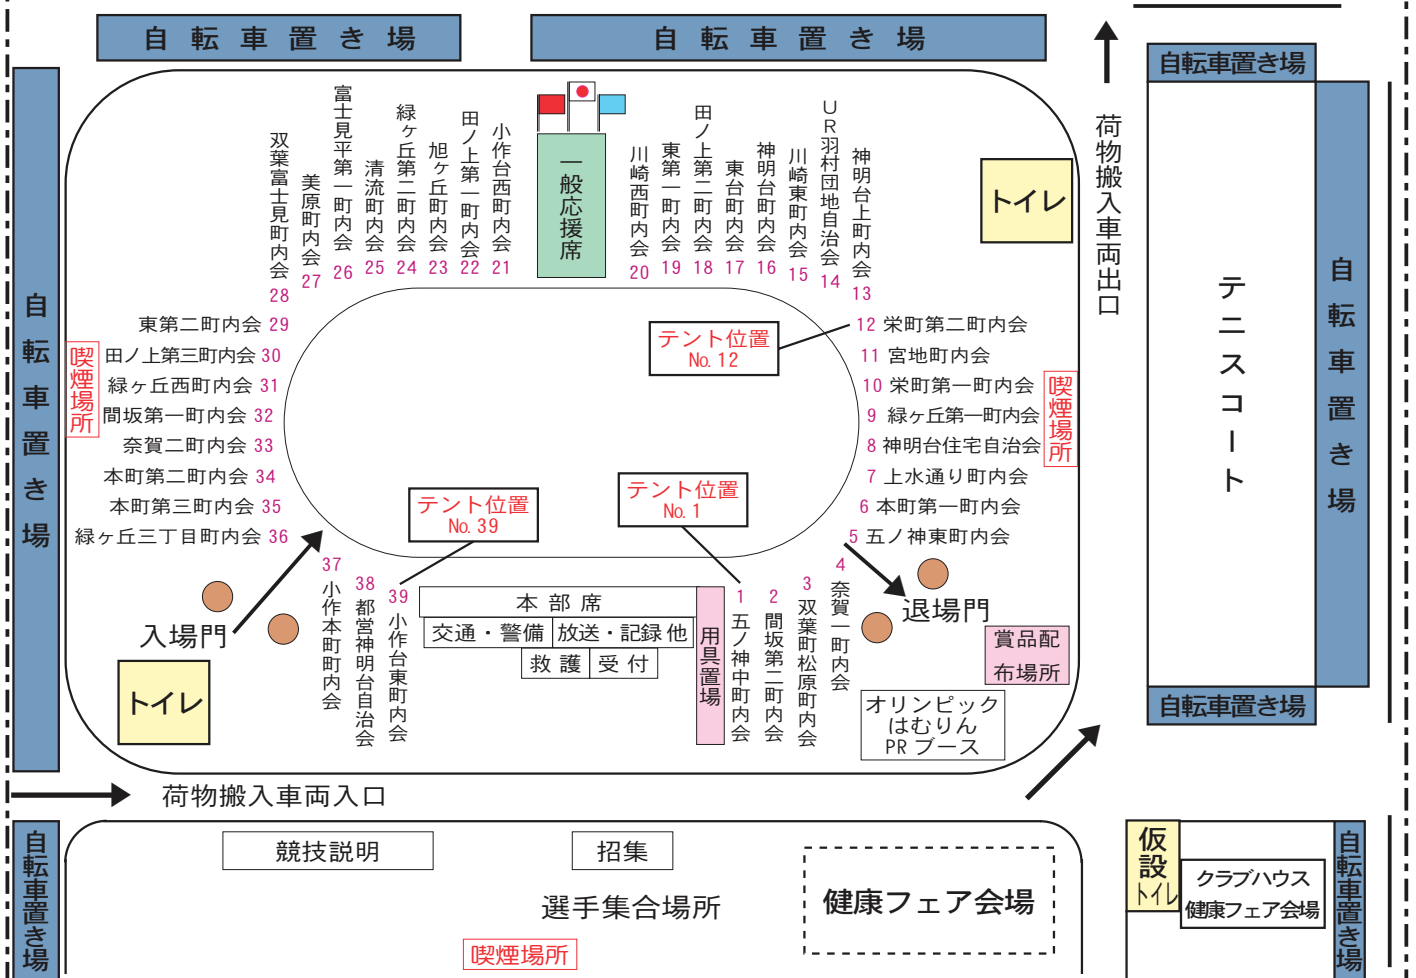

第70回羽村市市民体育祭 町内会・自治会対抗種目のレーン・レース順 (二人三脚・むかで競走・はむらラリー・市民総力リレー)

左上の赤色の数字はテント位置No.です。

	1レーン (白)	2レーン (赤)	3レーン (黄)	4レーン (緑)	5レーン (青)	6レーン (オレンジ)
第1レース	1 五ノ神中	8 神明台住宅	15 川崎東	22 田ノ上第一	29 東第二	36 緑ヶ丘三丁目
第2レース	2 間坂第二	9 緑ヶ丘第一	16 神明台	23 旭ヶ丘	30 田ノ上第三	37 小作本町
第3レース	3 双葉町松原	10 栄町第一	17 東台	24 緑ヶ丘第二	31 緑ヶ丘西	38 都営神明台
第4レース	4 奈賀一	11 宮地	18 田ノ上第二	25 清流	32 間坂第一	39 小作台東
第5レース	5 五ノ神東	12 栄町第二	19 東第一	26 富士見平第一	33 奈賀二	
第6レース	6 本町第一	13 神明台上	20 川崎西	27 美原	34 本町第二	
第7レース	7 上水通り	14 UR羽村団地	21 小作台西	28 双葉富士見	35 本町第三	

富士見公園グラウンド案内図

- ☆ 自動車での来場はご遠慮ください（町内会・自治会の荷物搬入車両を除く）。
- ☆ 自転車は所定の自転車置き場に止めてください。
- ☆ 周辺住民の方々に大変迷惑となりますので、絶対に路上駐車はしないでください。
- ☆ 喫煙場所は上図の3か所です。歩きタバコは厳禁です。喫煙マナーをお守りください。

前年度町内会・自治会対抗種目の結果

1 二人三脚

最高記録 平成22年度：本町第三町内会 53秒59