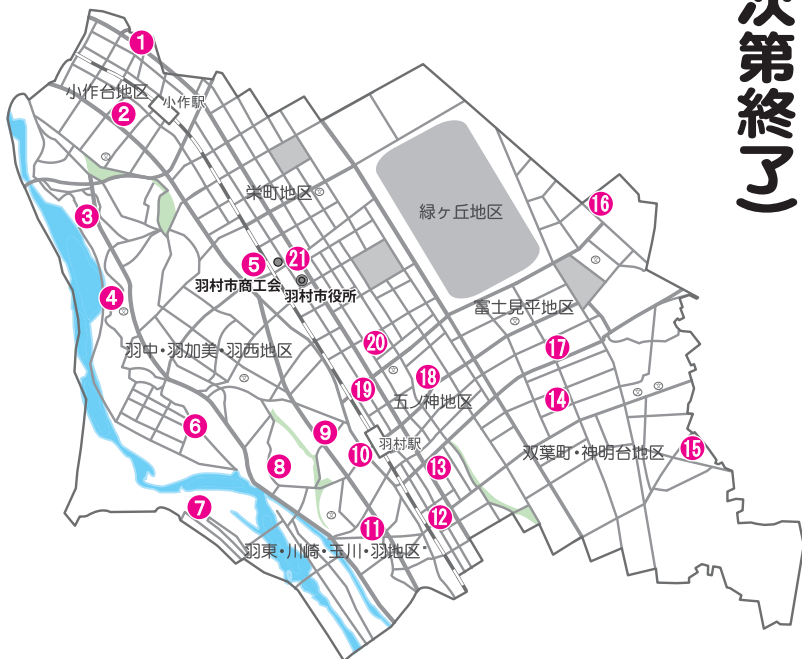

販売開始！(売切れ次第終了)

10%
お得

発行総額 2億2000万円

発行部数 2万冊

販売価格 1冊1万円(500円券×22枚
つづり)

※1万1000円分の買い物ができます。

販売対象 市内在住・在勤の方

購入限度額 1人3万円(3冊)まで

有効期間 2月18日(日)～7月31日(火)

▼羽村にぎわい商品券販売所地図

問合せ

羽村市商工会 ☎ 555-6211
／産業振興課商工観光係
☎ 658

▼羽村にぎわい商品券販売所

販売店など	所在地	販売店など	所在地
① セブンイレブン 羽村小作台2丁目店	小作台 2-18-1	⑫ ブティック ロゼパリス	神明台 1-28-15
② ㈱浦野建築	小作台 3-21-6	⑬ HAMURA cafe	神明台 1-10-10
③ ㈹総合衣料 しもだ	羽西 2-5-13	⑭ 美容室マリア	神明台 3-21-6
④ ㈹橋本園	羽西 2-10-23	⑮ 柳丸・青梅せんべい 羽村双葉町店	双葉町 3-10-1
⑤ 羽村市農産物直売所	羽加美 1-32-1	⑯ 伊吹石油ガス㈱	五ノ神 357
⑥ ㈱玉川苑	羽中 4-12-1	⑰ M's Kitchen (マミーショッピ ングセンター商店会内)	富士見平 2-14-9
⑦ 清流会館	羽 741-1	⑱ 福島屋本店	五ノ神 3-15-1
⑧ ㈹カナバ島田商店	羽東 3-10-31	⑲ 手打うどんそば まこと屋	五ノ神 4-4-2
⑨ ㈱マルフジ羽村店	羽東 1-21-28	⑳ カフェレストラン コナモーレ	緑ヶ丘 1-11-5 (ゆとろぎ1階)
⑩ ファッションハウス シバタ	羽東 1-14-8	㉑ コミュニティレストラン らるご	緑ヶ丘 5-2-6(コミュ ニティセンター地下)
⑪ ㈹秋山商店	川崎 4-4-5		