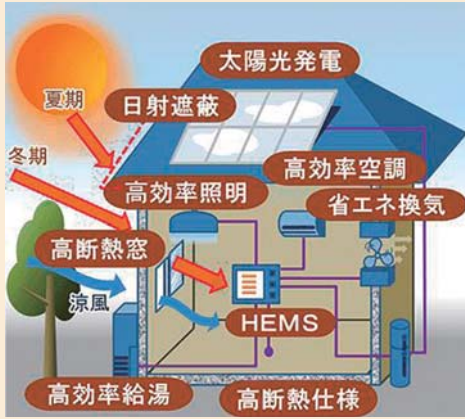

羽村市中・小企業振興及び環境配慮資金融資制度
市内の中・小事業者が行う環境にやさしい設備への投資などに要する資金(①～④)について、市が

▲ ZEH イメージ図
(引用：経済産業省ウェブサイト)

1. 利子の一部を補助します。
- ① 再生可能・未利用エネルギー利用および省エネルギー化
  - ② 環境マネジメントシステムの導入
  - ③ 事業用自動車の低公害化の促進
  - ④ 地域環境の改善
3. 限度額 3000万円
   償還期間 10年(120回)以内(据置6か月含む)
   償還方法 元金均等月賦返済
   利率 0・32%
   保証金の補助 2分の1(上限20万円)
   ※運転資金などの企業振興に関する融資もあります。

■エコライフ助成制度 助成メニュー

創エネ	太陽熱利用システム
	太陽光発電システム
	家庭用燃料電池コージェネレーションシステム
	高効率小規模コージェネレーションシステム
	地中熱利用システム
	木質バイオマス利用設備
省エネ	エネルギー管理システム
	高密度蓄電池システム
	認定低炭素住宅 ※都市の低炭素化の促進に関する法律で定める低炭素建築物として認定を受けた、断熱・省エネ性能などに優れた住宅です。
	ゼッチ、ゼブ、ZEH、ZEB ※ ZEH、ZEB は建物の大幅な省エネと、再生可能エネルギーの活用によって、年間で消費するエネルギーを実質的にゼロにする、ネット・ゼロ・エネルギーの住宅などです。
	中水利用設備(雨水タンク、雨水貯留槽)
	LED照明改修工事
省エネ改修工事	高遮熱塗装等改修工事
	高断熱化改修工事
	浴室の高断熱化改修工事
	トイレの節水改修工事
	高効率空調等改修工事
次世代自動車	次世代自動車(電気自動車、プラグインハイブリッド車、燃料電池自動車)
	次世代自動車エネルギー供給設備(普通・急速充電、水素供給)
提案型創省エネ化事業