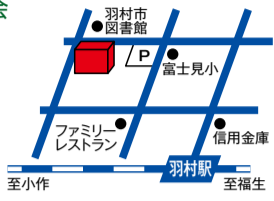

愛情ギュッとず〜っとはむら

ゆとろぎ イベントガイド

発行 羽村市教育委員会
編集 羽村市生涯学習センターゆとろぎ
羽村市生涯学習センターゆとろぎ協働事業運営市民の会

2017年12月15日(隔月15日発行)
12/15~Vol.96
Copyright © 2008~2017 by YUTOROGI All rights reserved

羽村市公式サイト (ゆとろぎ)

至小作 至福生

伝統文化交流事業 in ゆとろぎ

大ホール

熊本・岩手災害復興支援公演 『山鹿灯籠・中野七頭舞』

販売中!

1/6 ±

開場 12:30
開演 13:00

【出演】
鹿本農業高校郷土芸能伝承部
岩泉高校郷土芸能同好会
羽村の祭ばやし保存連合会 (小作本町囃子保存会)

大人1,500円 高校生以下500円
【全席指定】※未就学児は入場できません

【インターネット販売】