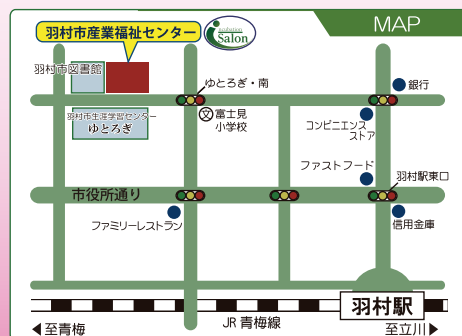

羽村市産業福祉センター
(羽村市緑ヶ丘2-11-1)
2階 会議室

定員

20名

参加費

無料

申込み

2月25日(月)までに、メール
またはFAXで羽村市産業振興課へ
メール: s206000@city.hamura.tokyo.jp
FAX: 042-579-2590

お申し込みは裏面へ