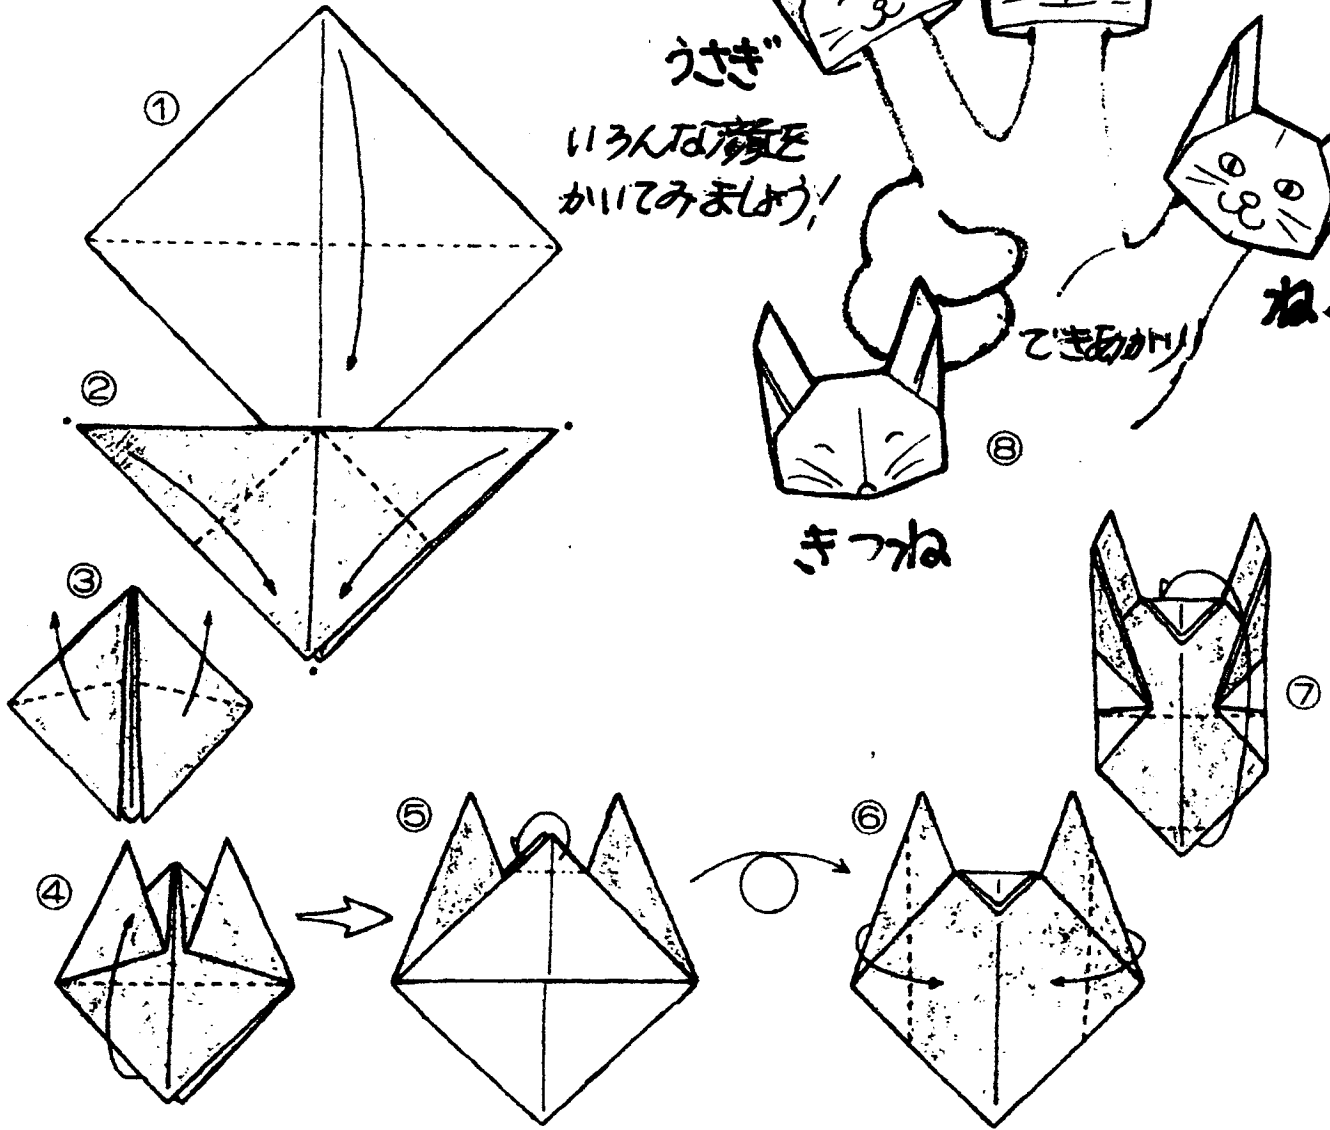

★ 折り紙であそぼう ★

♡ 指人形

きつね

🐾 ワンポイントアドバイス 🐾

折り紙の色を変えたり、⑥の折り込みの角度を変えると動物の違いを楽しめます。耳を丸く切るとパンダになります（折り紙の4分の1の大きさを折ると、親子動物になります）

◀ 遊び方 ▶

親子で指人形を付けて、一緒に歌、たりやりとを楽しみましょう