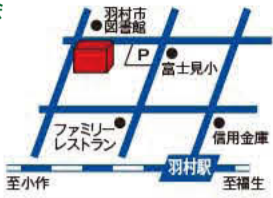

愛情ギョッとず〜っとはむら

ゆとろぎ イベントガイド

羽村市公式サイト (ゆとろぎ)

発行 羽村市教育委員会
編集 羽村市生涯学習センターゆとろぎ
羽村市生涯学習センターゆとろぎ協働事業運営市民の会

2020年2月15日(隔月15日発行)
2/15 ~ Vol.109

Copyright © 2008~2020 by YUTOROGI All rights reserved

小ホール 文化庁委託事業「2019年度次代の文化を創造する新進芸術家育成事業」