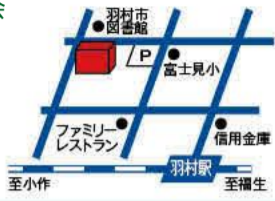

愛情ギョッとず〜っとはむら

ゆとろぎ イベントガイド

発行 羽村市教育委員会
編集 羽村市生涯学習センターゆとろぎ
羽村市生涯学習センターゆとろぎ協働事業運営市民の会

2020年8月15日(隔月15日発行)
8/15 ~ Vol.112

Copyright © 2008~2020 by YUTOROGI All rights reserved

羽村市公式サイト (ゆとろぎ)

展示室

田中友佳子絵本原画展

無料

9/2(水)~13日

10:00~15:00 ※9/7(日) 休館

「かっぱのかっぺいとおおきなきゅうり」と8月に出版の新作絵本「こんたのさかなつり」の原画を展示します。原画の世界をお楽しみください。

「こんたのさかなつり」

「かっぱのかっぺいとおおきなきゅうり」

田中友佳子トークイベント ~田中友佳子 絵本の世界を語る~
9/6(日)13:00~14:30 レセプションホール 定員:40名(先着・事前予約制)
受付:8/15(土)より羽村市図書館にて受付開始(市外の方は8/19(水)より受付)