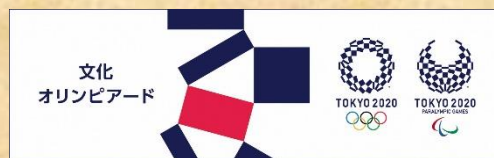

念仏剣舞

ねんぶつけんばい

令和2年1月5日(日) 開場 10:30 開演 11:00

羽村市生涯学習センターゆとろぎ 大ホール

【全席指定】大人 1,500 円 高校生以下 500 円 ※未就学児入場不可

プレイガイド

ゆとろぎ窓口 (9:00~20:00・月曜休館)

羽村市スポーツセンター (9:00~17:00・月曜休館)

西多摩新聞チケットサービス (土・日曜定休)

マルフジ (羽村・福生・青梅市内6店舗のサービスカウンター)

※インターネット販売「カンフェティ」<https://www.confetti-web.com/>