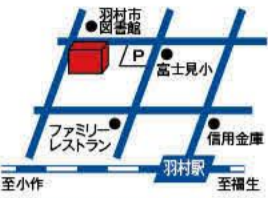

愛情ギョッとず〜っとはむら

ゆとろぎ イベントガイド

羽村市公式サイト (ゆとろぎ)

発行 羽村市教育委員会
編集 羽村市生涯学習センターゆとろぎ
羽村市生涯学習センターゆとろぎ協働事業運営市民の会

2020年12月15日(隔月15日発行)
12/15 ~ Vol.114

Copyright © 2008~2020 by YUTOROGI All rights reserved

大ホール 伝統文化交流事業inゆとろぎ

はじめてでも楽しめる! やさしい歌舞伎

笑いどころ満載で、はじめてでも楽しめる演目「操り三番叟」と「茶壺」を上演します。この機会に、ぜひ歌舞伎をお楽しみください。

1/17日 開場 13:00 開演 14:00 **販売中!**