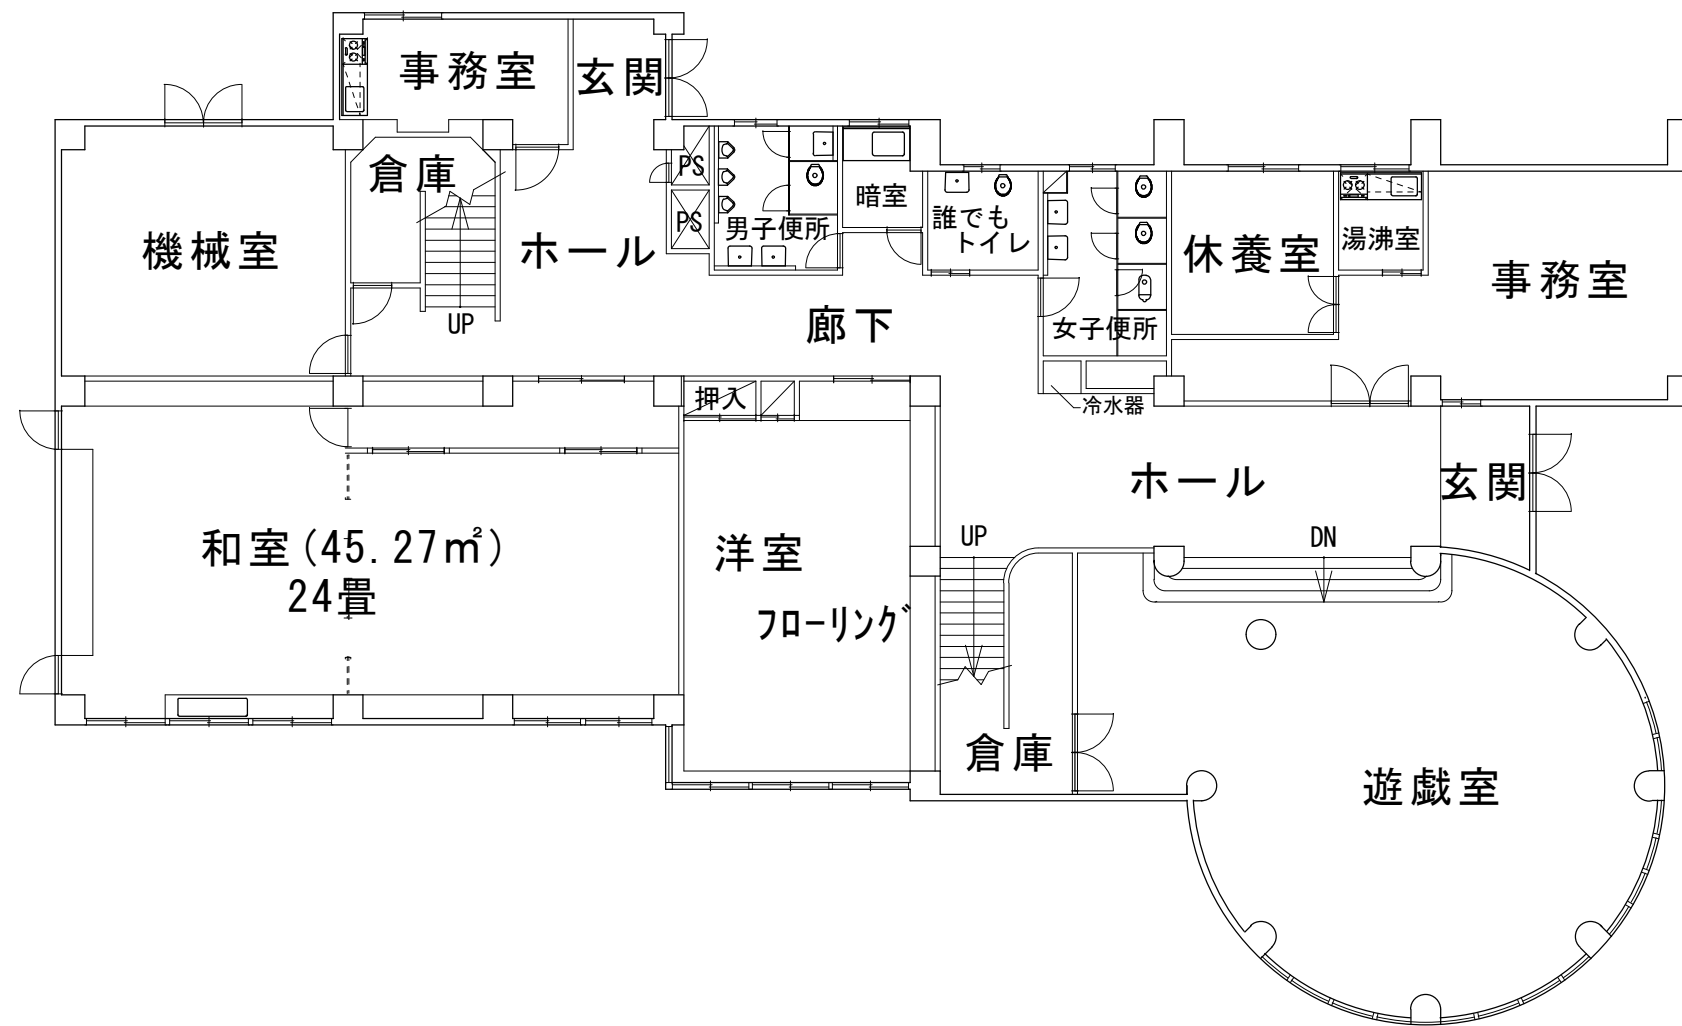

天王台会館

1 階平面図