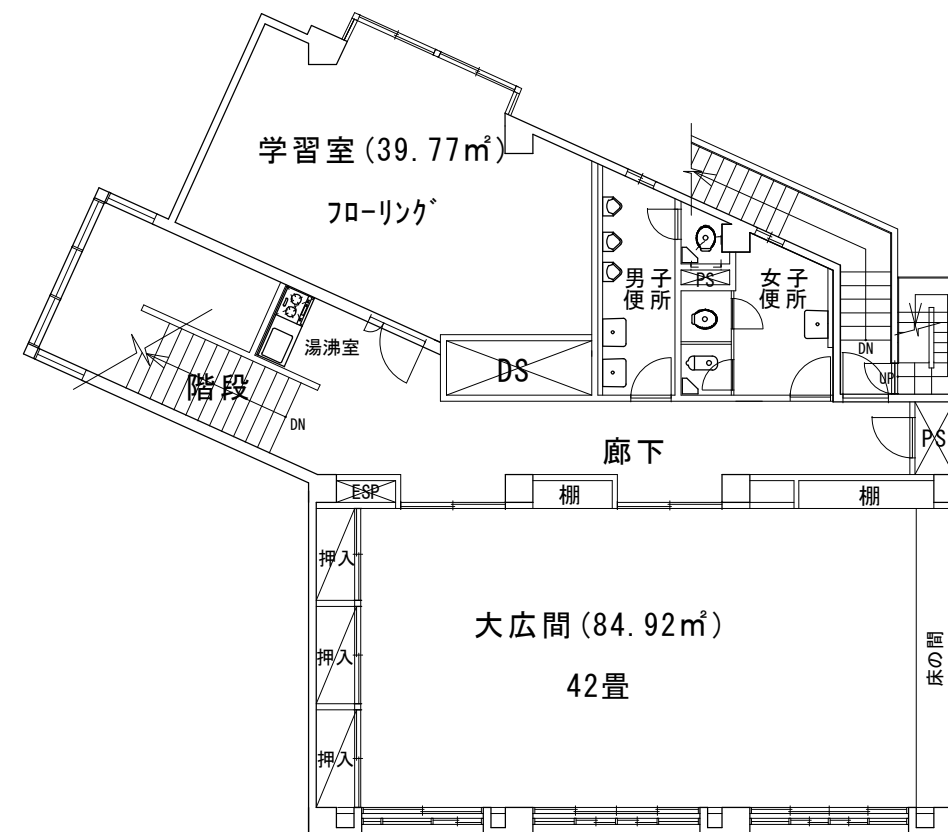

小作台東会館

1 階平面図

2 階平面図