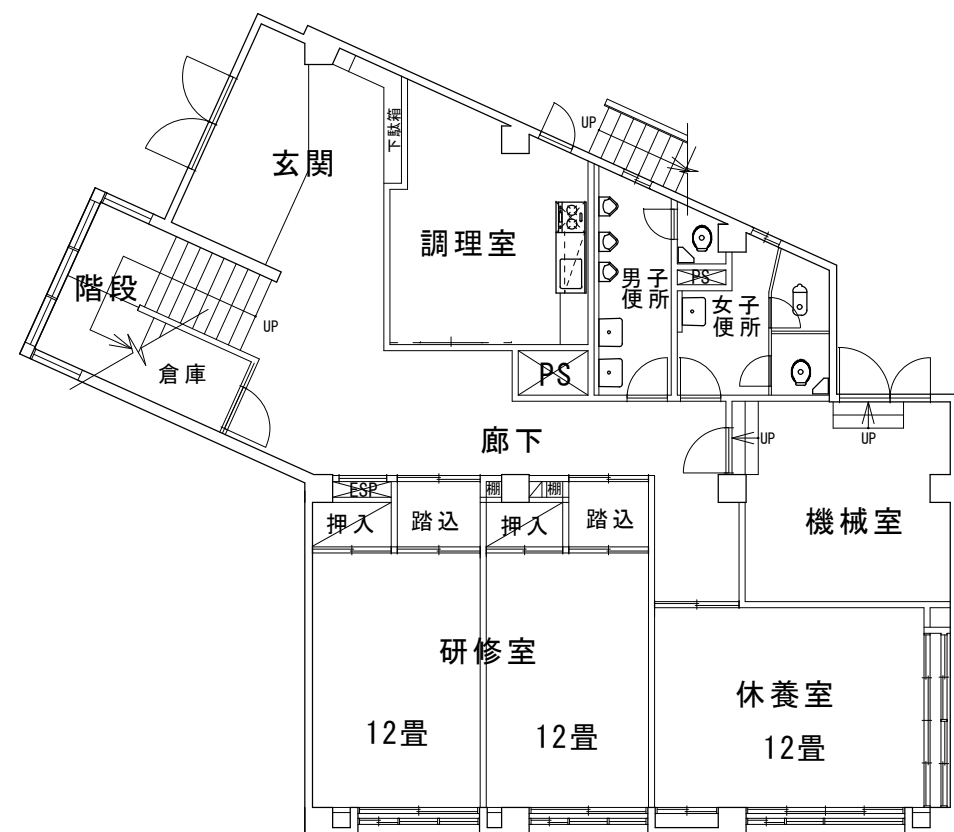

小作台東会館

1 階平面図

2 階平面図