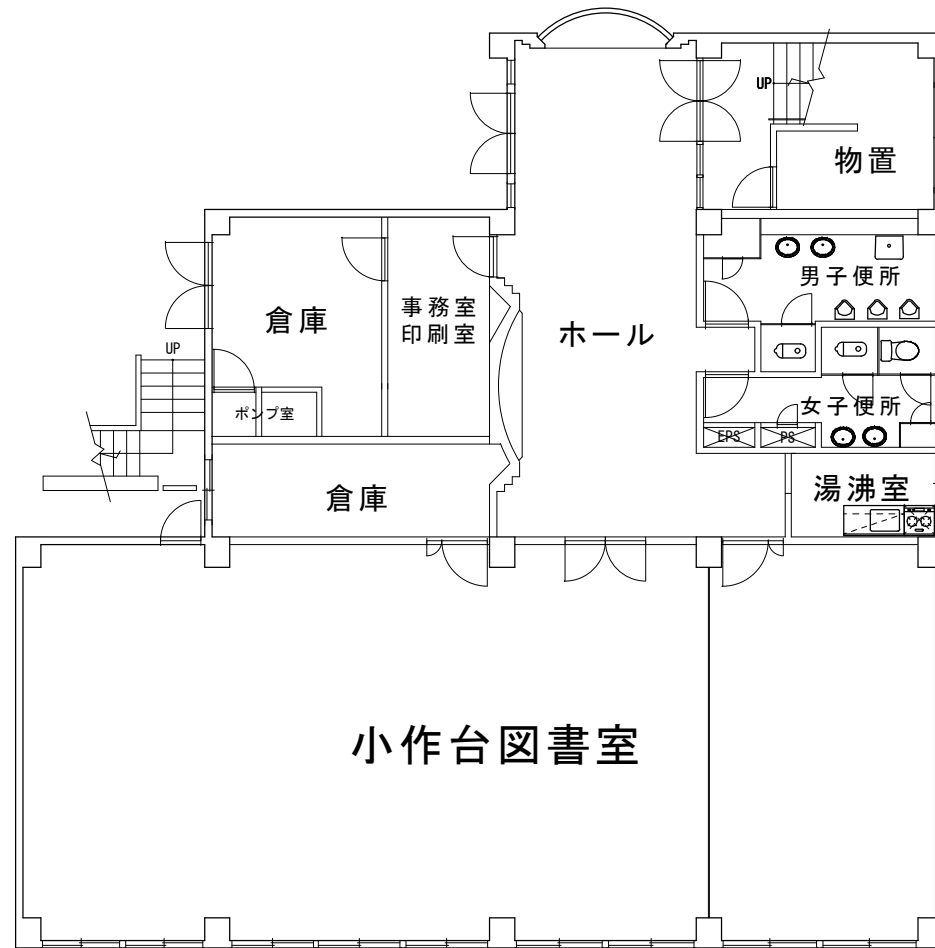

小作台西会館

1階平面図

2階平面図