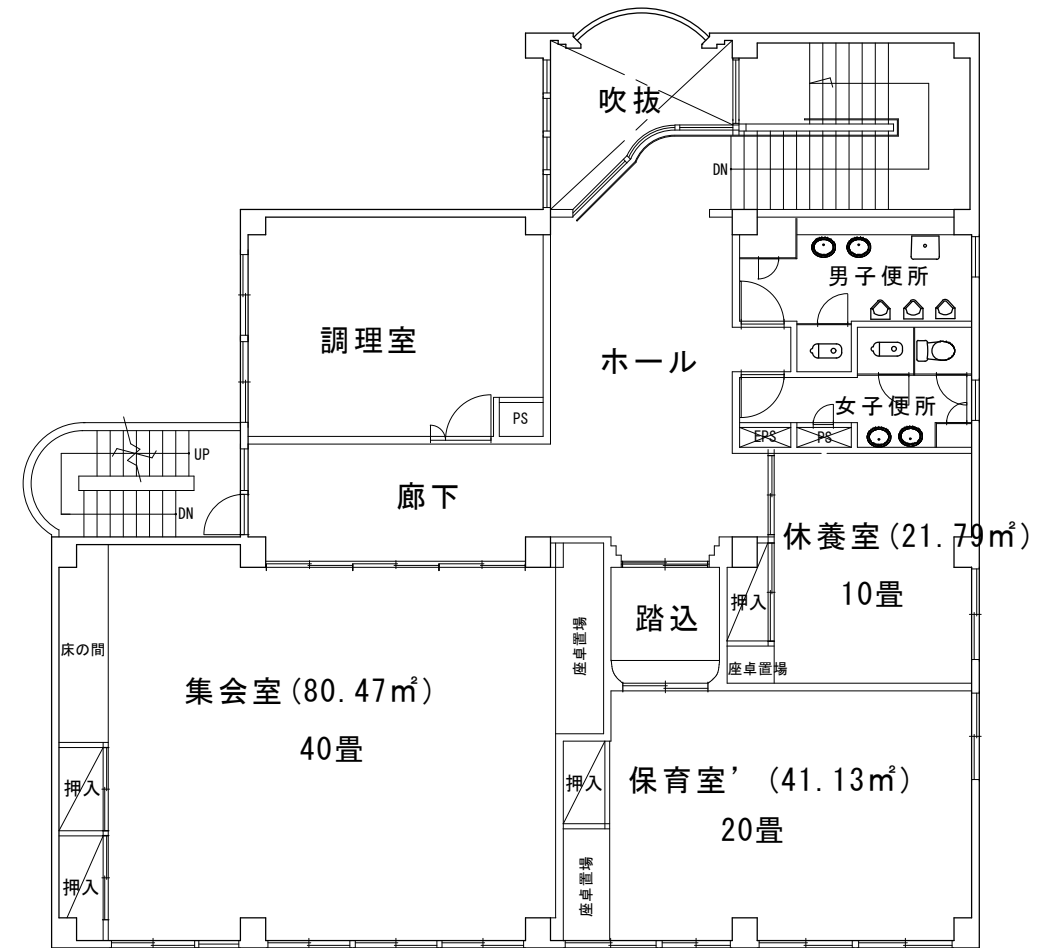

小作台西会館

1階平面図

2階平面図