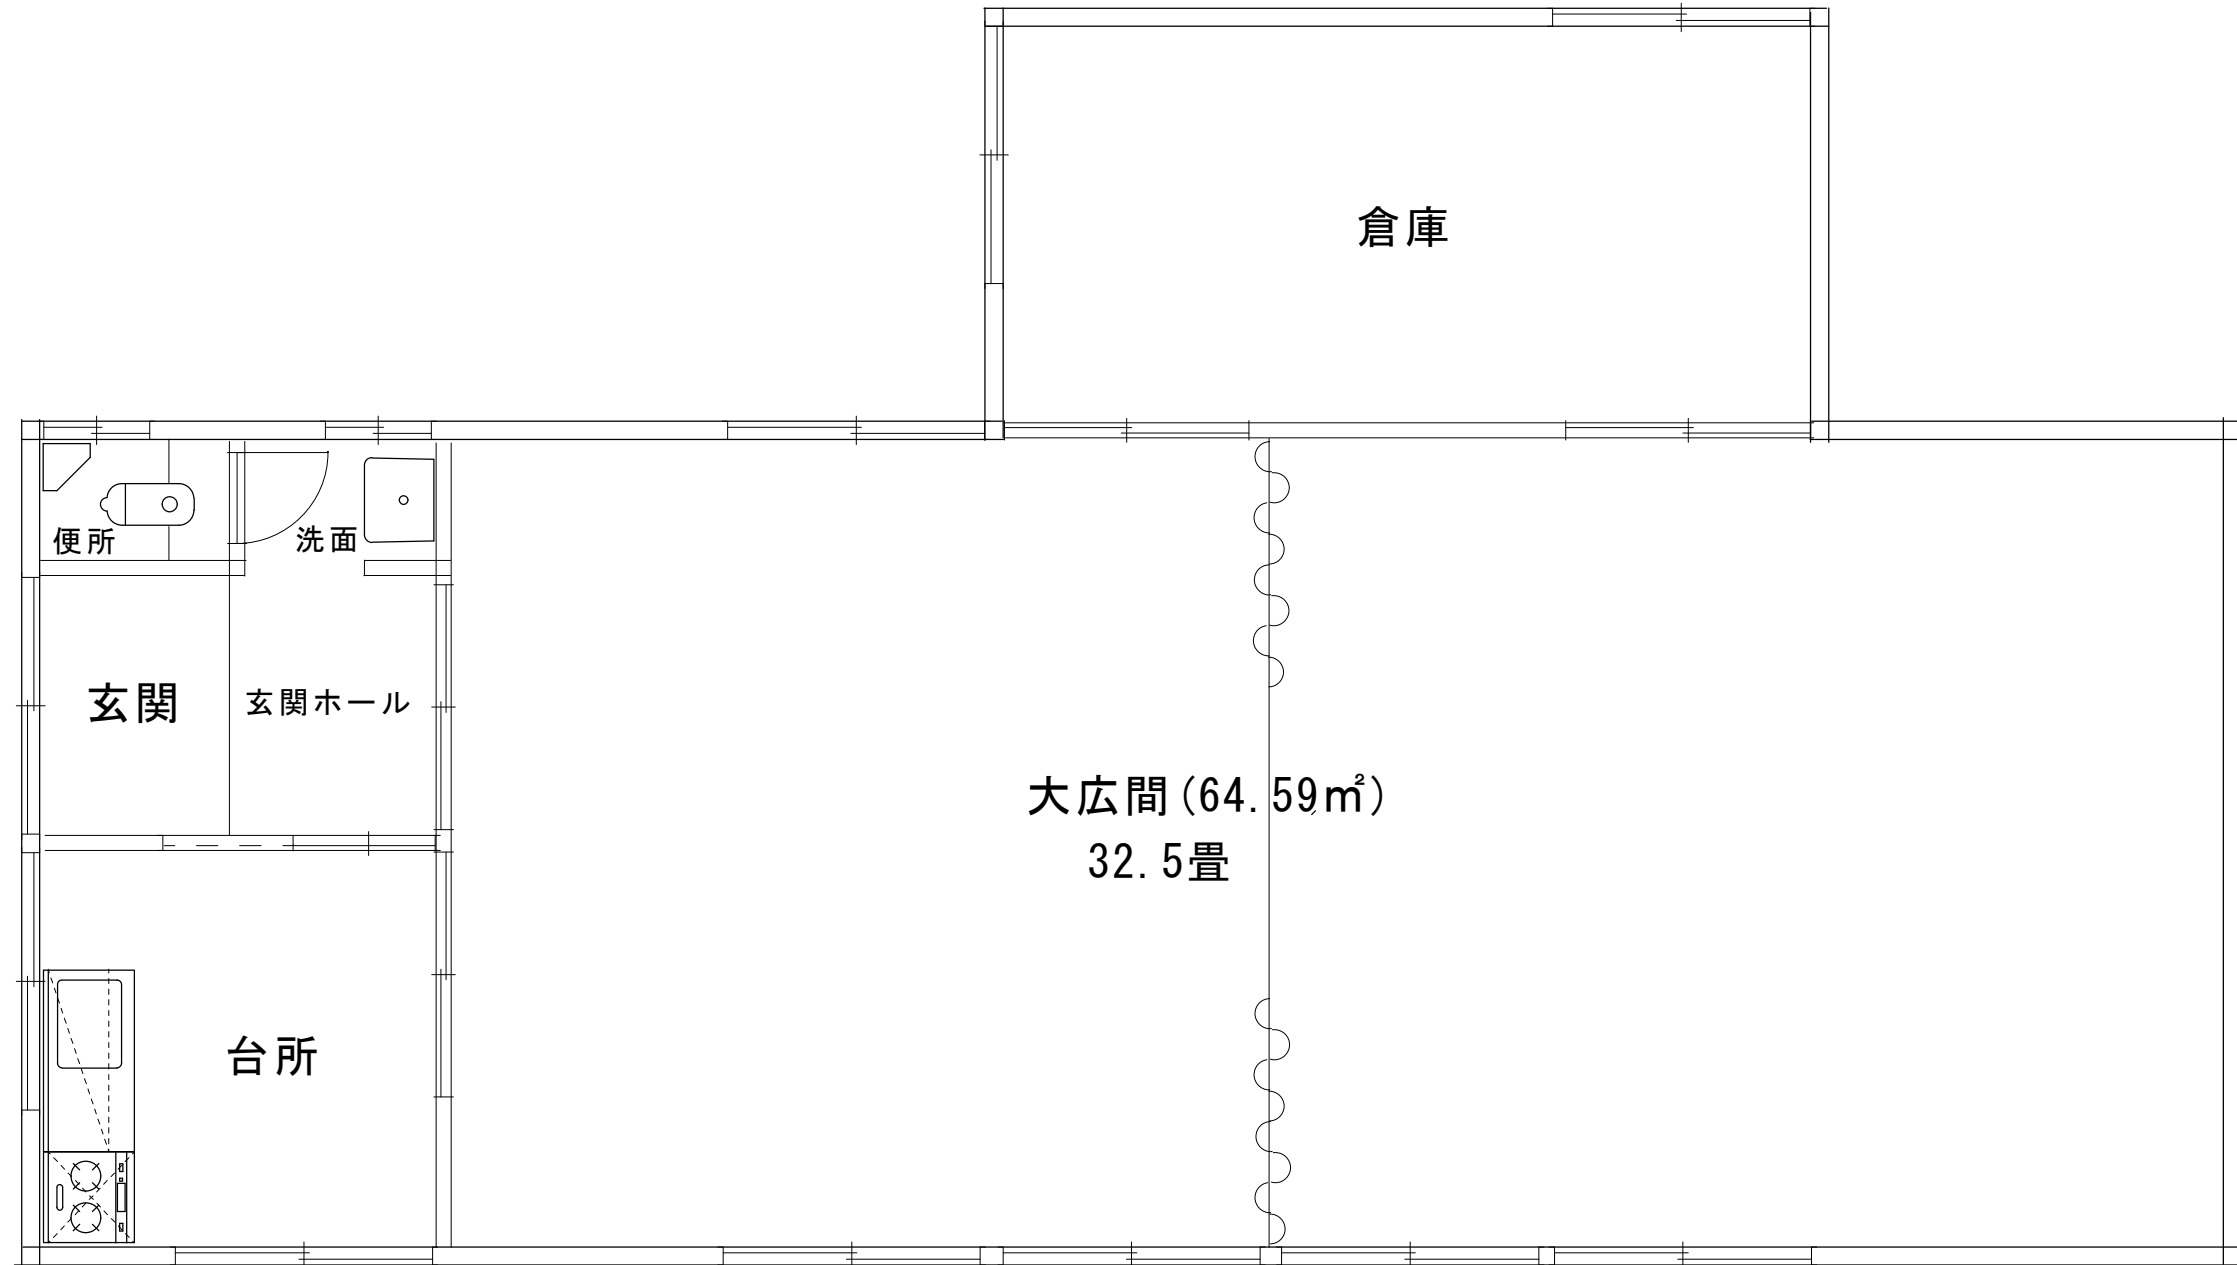

# 緑ヶ丘第二会館

1階平面図