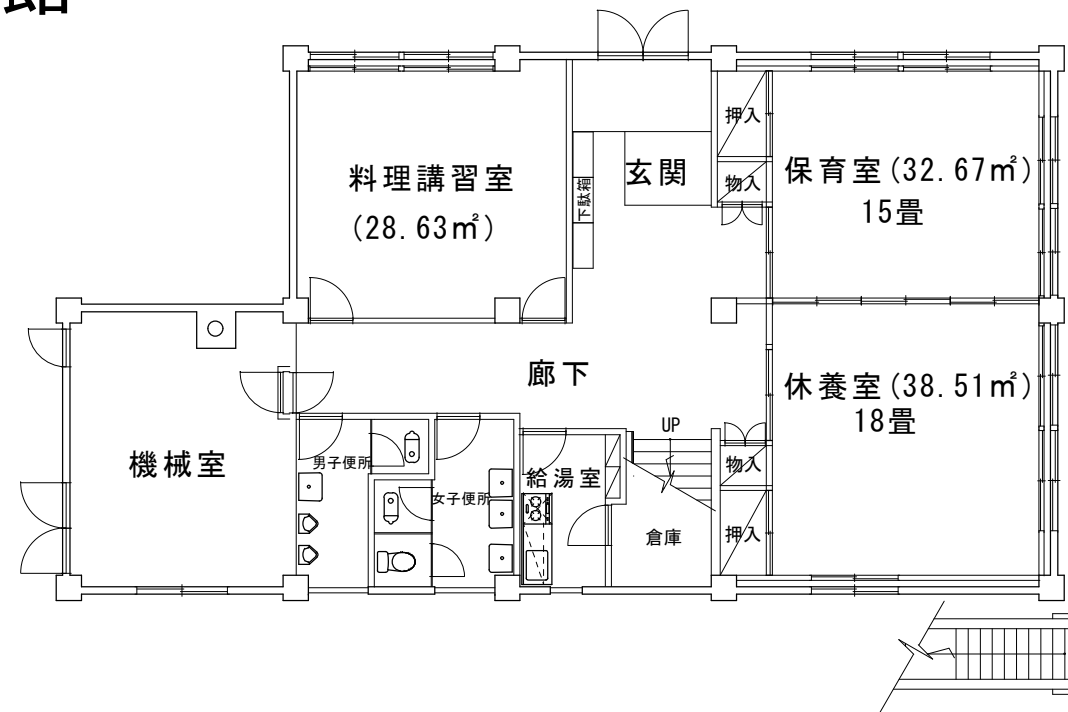

小作本町会館

1階平面図

2階平面図