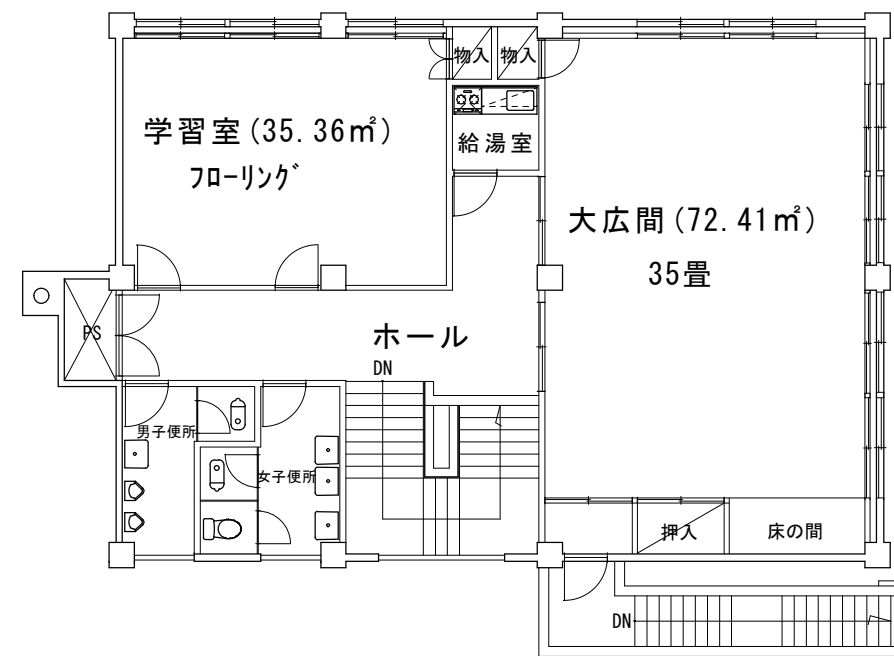

小作本町会館

1階平面図

2階平面図