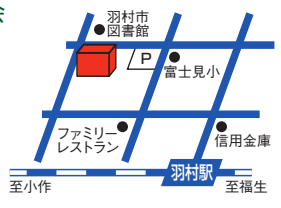

ゆとろぎ イベントガイド

発行 羽村市教育委員会
編集 羽村市生涯学習センターゆとろぎ
羽村市生涯学習センターゆとろぎ協働事業運営市民の会

2021年8月15日(隔月15日発行)
8/15 ~ Vol.118

Copyright © 2008~2021 by YUTOROGI All rights reserved

小ホール 文化庁委託事業「令和3年度次代の文化を創造する新進芸術家育成事業」

第69回 羽村ゆとろぎ寄席

【落語】瀧川 鯉八
【ウクレレ漫談】びろき
【落語】ゲスト 立川 談幸
【講談】神田 桜子
【落語】柳亭 楽ぼう

8/15日 販売開始

11/5金 大人(前売)1,000円 (当日)1,200円
高校生以下 500円

開場 17:15
開演 18:00

【全席指定】定員116名 ※未就学児は入場できません。
主催：文化庁、公益社団法人 落語芸術協会 後援：羽村市教育委員会

講座室1 「大切な人権…新型コロナウイルス禍での女性と子どもの今」

あなたを守る憲法・民法の制度から解決策を探ります。

受付中 無料

9/5日 13:30~15:30

講師：北田 真理さん (杏林大学 総合政策学部 准教授・博士(法学))
定員：30名 (先着順)

講座室1 ゆとろぎ先端テクノロジー講座

全世界を結ぶインターネット…その仕組みと利用を知る

インターネットを知ることは21世紀を豊かに生きるカギ!

9/25日 13:30~15:30

市内 8/15日 市外 8/22日 受付開始

受講料：500円
講師：葉田 善章 (ハダ ヨシアキ) さん (放送大学 教養学部 准教授・博士(工学))
定員：30名 (先着順)

出典：総務省「国民のための情報セキュリティサイト」
<https://www.soumu.go.jp/main_sosiki/joho_tsusin/security/basic/service/02.html>

大ホール 市民コンサート

メランデ・ピアノ三重奏団コンサート

10/6水 9/2水配付開始 1人3枚まで

開場 18:00
開演 19:00

入場無料(要鑑賞券)【全席指定】
定員：414名
※未就学児は入場できません。 主催：公益財団法人 青梅佐藤財団

大ホール 羽村市制施行30周年記念 羽村ゆとろぎ寄席特別公演 神田伯山 独演会 ゆとろぎの陣

9/4日 満員御礼

開場 13:00
開演 14:00

※ご好評につき、チケット販売は終了しました。

小ホール 16ミリフィルム アニメ映画上映会 「魔女の宅急便」

8/28(土)配付開始 1人5枚まで

9/18日

開場 13:15
開演 14:00

入場無料(要入場券)【全席指定】
定員：126名
原作：角野栄子 監督：宮崎駿

1階ロビー・2階ロビー 第40期 ゆとろぎ美術館 無料

8/27金まで 高野 雄生

9:00~22:00

※開館時間を短縮している場合があります。詳しくは市公式サイト等でご確認ください。

講座室1 「寝たきり予防と健康運動」

筋力低下と寝たきりの関係や、筋力維持のちょっとしたコツをお話しします。

無料

9/26日 13:30~15:30

市内 8/15日 市外 8/22日 受付開始

講師：古田 裕子さん (ヘルスケアアドバイザー)
定員：30名 (先着順)

大ホール 国立音楽大学ブラスオルケスター演奏会

11/6日 10/15金配付開始 1人3枚まで

開場 12:30
開演 13:30

入場無料(要鑑賞券)【全席指定】
定員：414名 ※未就学児は入場できません。
主催：公益財団法人 青梅佐藤財団

「ゆとろぎ協働事業運営市民の会をご存じですか？」

この会は、生涯学習センターゆとろぎで実施される「教育委員会主催生涯学習事業」の企画・運営に参画している市民ボランティアです。その活動はゆとろぎでのホール公演や講座・展示・情報発信の企画・運営と、催し物をサポートするレセプション、舞台サポート、植栽管理など多岐にわたっています。あなたの得意分野や関心のある活動に参加、企画してみませんか？知識・見識を深める新しい出会いや発見が、あなたを待っています。関心のある方はぜひ一度のぞいてみてください。連絡お待ちしております。問合せ先：市民の会事務局 (ゆとろぎ内 Tel 042-570-0707)

※イベントは新型コロナウイルス感染症対策を講じた上で実施いたしますが、変更や中止の場合があります。詳細は裏面をご覧ください