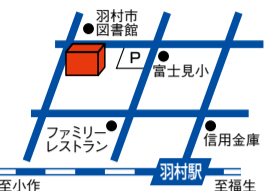

ゆとろぎ イベントガイド

羽村市公式サイト (ゆとろぎ)

発行 羽村市教育委員会
編集 羽村市生涯学習センターゆとろぎ
羽村市生涯学習センターゆとろぎ協働事業運営市民の会

2021年12月15日(隔月15日発行)

12/15 ~ Vol.120

Copyright © 2008~2021 by YUTOROGI All rights reserved

小ホール 第20回ゆとろぎ想ひ出の映画鑑

大きなスクリーンでエルヴィスの魅力再発見！よみがえる青春！！