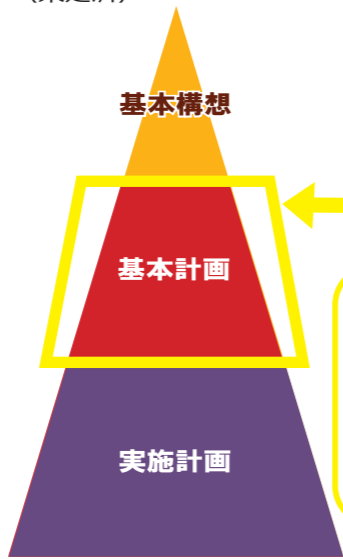

### 第六次羽村市長期総合計画（案）

現在、令和4年度を開始年度とする第六次羽村市長期総合計画の策定に取り組んでいます。羽村市長期総合計画審議会からの最終答申を受け、第六次羽村市長期総合計画（案）をまとめましたので、皆さんのご意見を募集します。

**募集期間** 1月4日(火)～2月2日(水)  
(午後5時必着)

**意見を出せる方** 市内在住・在勤・在学の方および施策などに利害関係を有する方

**提出方法** 必要事項を記入し、ファックス、Eメール、郵送または直接、提出先へ（様式は問いません）

※電話での受付はできません。

※必要事項は、各閲覧場所・市公式サイトで確認するか、問い合わせください。

◀基本構想について詳しくははこちら

**【基本構想とは】**  
〔計画期間：10年間（令和4～13年度）〕  
市行政の総合的かつ計画的な運営を図るための指針（策定済）

▲羽村市長期総合計画の成立

**計画（案）閲覧** 1月4日(火)午前10時から、市役所1階市政情報コーナー・3階長期総合計画担当、図書館（休館日・館内整理日を除く）、市公式サイトで確認することができます。