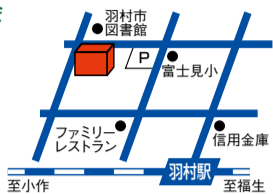

愛情ギョッとず〜っとはむら

ゆとろぎ イベントガイド

発行 羽村市教育委員会
編集 羽村市生涯学習センターゆとろぎ
羽村市生涯学習センターゆとろぎ協働事業運営市民の会

2022年4月15日(隔月15日発行)
4/15 ~ Vol.122

Copyright © 2008~2022 by YUTOROGI All rights reserved

羽村市公式サイト (ゆとろぎ)

至小作 至福生

講座室1 ゆとろぎ文学講座

日本の近代文学 女性作家 樋口一葉

今回の講座では『たけくらべ』を中心に一葉の小説の魅力に迫ります。この講座をとらして文学の面白さ、女性作家の困難と一葉の生き方を学びます。

5/29日・6/12日 [全2回] 13:30~15:30

講師：河野龍也(コノノタツヤ)さん
(東京大学 文学部 准教授)

受講料：1,000円(全2回分)

定員：50名(先着順) (この講座では、擬古文(古い時代の文体にならって書いた文章)で書かれた小説を解説します。)