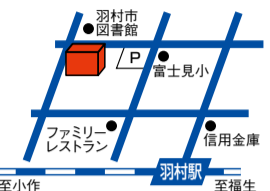

ゆとろぎ イベントガイド

羽村市公式サイト (ゆとろぎ)

発行 羽村市教育委員会
編集 羽村市生涯学習センターゆとろぎ
羽村市生涯学習センターゆとろぎ協働事業運営市民の会

2022年6月15日(隔月15日発行) 6/15 ~ Vol.123

Copyright © 2008~2022 by YUTOROGI All rights reserved

大ホール

クラシックギター界の新星 大谷恵理架ギターリサイタル~魅惑の調べ~