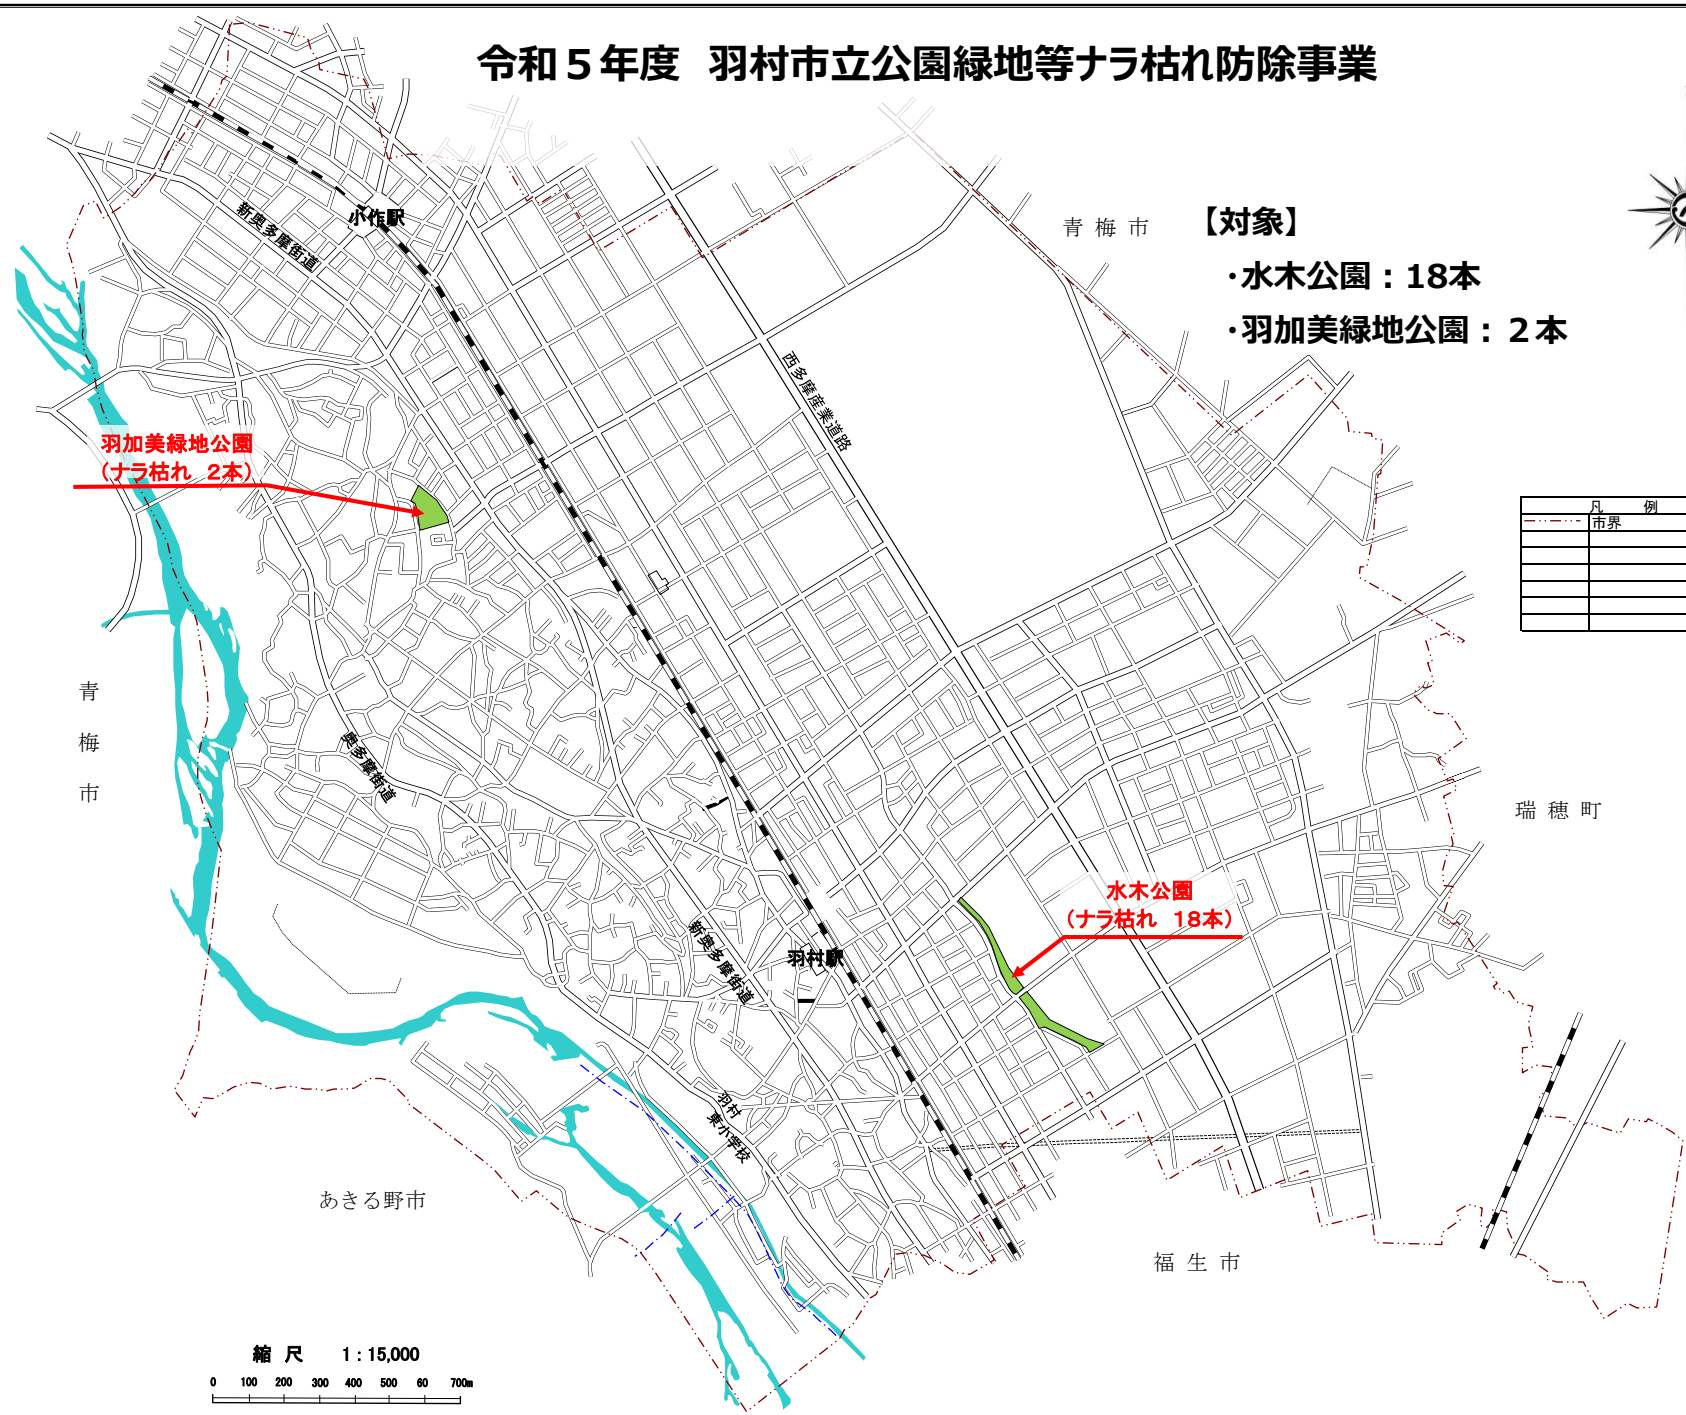

令和5年度 羽村市立公園緑地等ナラ枯れ防除事業

【対象】

- ・水木公園：18本
- ・羽加美緑地公園：2本

凡 例	
---	市界

縮尺 1:15,000
0 100 200 300 400 500 60 700m