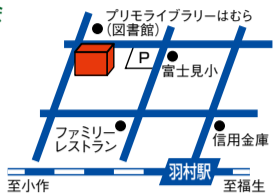

ゆとろぎ イベントガイド

羽村市公式サイト (ゆとろぎ)

発行 羽村市教育委員会
編集 羽村市生涯学習部生涯学習推進課
羽村市生涯学習センターゆとろぎ協働事業運営市民の会

2022年8月15日(隔月15日発行)
8/15 ~ Vol.124

Copyright © 2008~2022 by YUTOROGI All rights reserved

大ホール

新倉壮朗の世界 in 羽村

~ようこそ、音の開放広場へ~