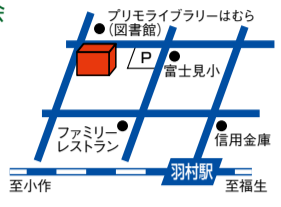

愛情ギョッとず〜っとはむら

ゆとろぎ イベントガイド

羽村市公式サイト (ゆとろぎ)

発行 羽村市教育委員会
編集 羽村市生涯学習部生涯学習推進課
羽村市生涯学習センターゆとろぎ協働事業運営市民の会

2022年8月15日(隔月15日発行) 8/15 ~ Vol.124

Copyright © 2008~2022 by YUTOROGI All rights reserved

大ホール **ゆとろぎ**

新倉壮朗の世界 in 羽村