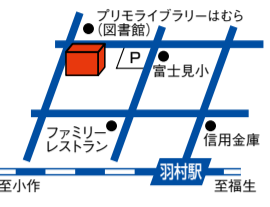

愛情ギョッとず〜っとはむら

ゆとろぎ イベントガイド

羽村市公式サイト (ゆとろぎ)

発行 羽村市教育委員会
編集 羽村市生涯学習部生涯学習推進課
羽村市生涯学習センターゆとろぎ協働事業運営市民の会

12/15 ~ Vol.126

2022年12月15日(隔月15日発行)

Copyright © 2008~2022 by YUTOROGI All rights reserved

大ホール 伝統文化交流事業inゆとろぎ

竹間沢車人形公演

全国に3地域しか現存していない貴重な伝統芸能「車人形」。轆轤車(ろくろぐるま)という台車に腰掛けて人形を操る人形芝居です。

1/15日
開場13:15
開演14:00

大人 500円
高校生以下 無料
※未就学児は入場できません。
【全席指定】定員824名

出演 人形遣い：竹間沢車人形保存会(埼玉県三芳町)
説経節：三代目 若松若太夫
演目 寿式三番叟、車人形教室、日高川入相花王恋闇路〜安珍・清姫恋恋物語〜より「日高川渡し場の段」「清姫怨霊の段」

日高川入相花王恋闇路

ホワイエ・交流ひろば・小ホール

1/8日 ゆとろぎで新春を楽しみませんか

お正月を遊ぼう!
11:00~14:00

無料
初盆のみ
有料

ゆとろぎ邦楽サロンコンサート
12:00~13:00

書初め
初いけ
初釜(1席200円)
コマまわし
羽根つき など

箏・尺八
詩吟・書道吟
かっぽれ
南京玉すだれ

小ホール 文化庁委託事業「令和4年度次代の文化を創造する新進芸術家育成事業」

第74回 羽村ゆとろぎ寄席

1/14日

大人(前売)1,000円(当日)1,200円
高校生以下 500円
【全席指定】定員231名 ※未就学児は入場できません。
主催：文化庁、公益社団法人 落語芸術協会 後援：羽村市教育委員会

出演者：春風亭 柳之助、林 家花、昔昔亭 桃太郎、三遊亭 遊子、桂 南海

講座室1 SDGs講座

「生活の中のごみを考える」～海に漂うプラスチックごみ～

陸地から出た大量のごみが海洋に漂い、それを食べた魚や海鳥の体内でプラスチックは分解されずに蓄積され、生物の生命を脅かしています。国連が呼びかけたSDGsの講座として世界が注目するプラスチック問題の現状と解決の方向を話していただきます。

無料

12/15未
受付開始

2/4日 講師：鈴木 孝弘(スズキ タカヒロ) さん
(東洋大学 大学院経済学研究科 客員教授)
13:30~15:30 定員：50名(先着順) (この講座は初等・中等教育レベルです)

展示室 ほか 武蔵野美術大学協同企画展覧会

羽村ゆとろぎアーツプロジェクト2022

「私とあなたと羽村、視線を交わすということ」

武蔵野美術大学芸術文化学科の学生たちが、「羽村」の文化・生活・自然などからインスピレーションを受けて制作した絵画・写真・立体ほかの作品を展示します。会期中、鑑賞プログラムとワークショップを実施します。詳しくは裏面をご参照ください。

12/17日 ~ 25日
10:00~17:00
無料

主催：武蔵野美術大学芸術文化学科、羽村市教育委員会

大ホール 国立音楽大学連携

1st Anniversary Concert

～冬を楽しむ室内楽の調べ～

国立音楽大学武田忠善学長をはじめとする教員等による豪華な冬の室内楽演奏会をお楽しみください。

2/12日
開場13:15
開演14:00

大人 1,000円
高校生以下 500円
※未就学児は入場できません。
【全席指定】定員824名

出演者：武田忠善(CI)、永峰高志(Vn)、澤畑恵美(Sop)、沢田千秋(Pf)、吉澤萌依子(Vn)、坂上ちひろ(Vla)、阪田宏彰(Vc)

大ホール 令和4年度公共ホール音楽活性化支援事業

カルテット・スピリタス

サクソフォンポップ&クラシックコンサート

名作映画・人気アニメ主題歌から本格クラシックまでサクソフォンの表現力多彩な演奏と親しみやすいトークをお届けします!

2/11日 土・祝
開場13:15
開演14:00

大人(前売)1,000円(当日)1,500円
高校生以下 500円
※3歳以下の膝上観賞無料
【全席指定】定員824名

出演：【カルテット・スピリタス】
松原孝政(SS)、波多江史朗(AS)、東涼太(BS)、松井宏幸(TS)

曲目：松井選! 四重奏の為のスターウォーズ/ジョン・ウィリアムズ(内田祥子編)、Ado「新時代」/中田ヤスタカ(映画「ONE PIECE FILM RED」主題歌)、サクソフォン四重奏曲/ダマーズ 他
※曲目は変更になる場合があります。

大ホール 宝くじ文化公演

アニソファンタジックコンサート

2/5日
開場15:30
開演16:00

大人(前売)2,000円(当日)2,500円
高校生以下(前売)1,000円(当日)1,500円
※未就学児は入場できません。
【全席指定】
主催：羽村市、羽村市教育委員会、(一財)自治総合センター

出演者：高橋洋子、堀江美都子、森口博子、松本梨香

予定曲目：残酷な天使のテーゼ、キャンディ・キャンディ、水の星へ愛をこめて、めざせポケモンマスター 他

講座室1 ゆとろぎ市民講座

「戦後世界の出発点『国際連合憲章』と『世界人権宣言』を学ぶ」

戦後世界の出発点となった『国際連合憲章』と『世界人権宣言』がどのような歴史的背景で作られたのか?また当時の歴史から作られた重要な条文を学びます。この講座では70数年前の歴史に焦点を当て、その教訓を学び市民一人ひとりが現代の状況を自主的に判断する基礎を学びます。

無料

12/15未
受付開始

2/25日 講師：尾崎 久仁子(オザキ クニコ) さん
(中央大学 法学部 特任教授 元国際刑事裁判所裁判官 元外交官)
13:30~15:30 定員：30名(先着順) (この講座は中等教育以上(中学生公民含む)のレベルです)

1階ロビー・2階廊下

第45期 ゆとろぎ美術館

かとうかずみ展

2/1日 ~ 3/25日
9:00~22:00

無料

プリモホール ゆとろぎ

042-570-0707

〒205-0003 東京都羽村市緑ヶ丘1-11-5
※駐車場に限りがあります。ご来場の際はコミュニティバス「はむら」(図書館・ゆとろぎ下車)等公共交通機関をご利用ください。
※大ホールには、補聴援助設備「ヒアリングループ」があります。