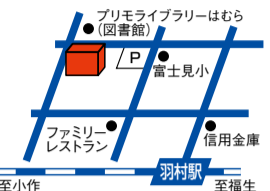

ゆとろぎ イベントガイド

羽村市公式サイト (ゆとろぎ)

発行 羽村市教育委員会
編集 羽村市生涯学習部生涯学習推進課
羽村市生涯学習センターゆとろぎ協働事業運営市民の会

2/15 ~ Vol.127

Copyright © 2008~2023 by YUTOROGI All rights reserved