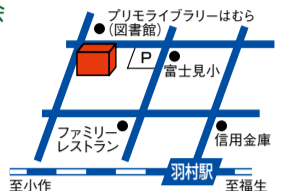

ゆとろぎ イベントガイド

発行 羽村市教育委員会
編集 羽村市生涯学習部生涯学習推進課
羽村市生涯学習センターゆとろぎ協働事業運営市民の会

2023年4月15日(隔月15日発行)

4/15 ~ Vol.128

Copyright © 2008~2023 by YUTOROGI All rights reserved