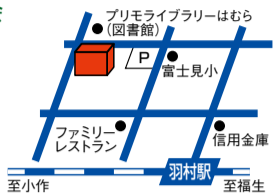

ゆとろぎ イベントガイド

羽村市公式サイト (ゆとろぎ)

発行 羽村市教育委員会
編集 羽村市生涯学習部生涯学習推進課
羽村市生涯学習センターゆとろぎ協働事業運営市民の会

2023年4月15日(隔月15日発行) 4/15 ~ Vol.128

Copyright © 2008~2023 by YUTOROGI All rights reserved